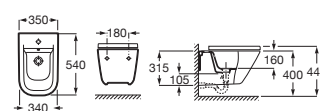

Bidé Comfort adosado a pared		Blanco
540 mm de longitud		
Bidé. Altura 440 mm (sin tapa bidé)	A35747C000	€ 153,00
Tapa bidé de Supralit®, de caída amortiguada	A80673200B	€ 129,00
Tapa bidé de Supralit®	A80673000B	€ 69,20