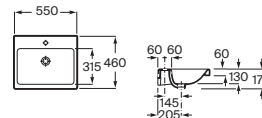

Lavabo mural		Blanco
con juego de fijación		
550 x 460	A3270MV000	€ 141,00
Opcional		
Pedestal	A337470000	€ 71,10
Semipedestal	A337471000	€ 65,50