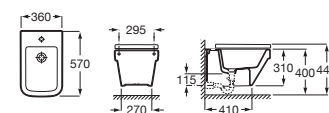

Bidé suspendido 570 mm de longitud

		Blanco
Bidé suspendido con fijaciones ocultas	A357788000	€ 196,00
Tapa bidé de Supralit®, de caída amortiguada	A806782004	€ 135,00