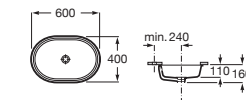

Lavabo de bajo encimera Blanco
550 x 350 **A3270YC000** € 155,00