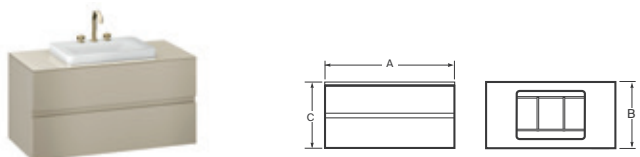

Mueble suspendido para dos lavabos de sobre encimera

Encimera de vidrio tintado, 2 cajones superiores y 2 inferiores para 2 lavabos de sobre encimera 660 x 470 x 60 de 1 - 3 orificios para grifería Ref. A3270C6..0 / Ref. A3270C6..2 / Ref. A3270C6..3

1550 x 590 x 610 **A8572198..** €6.474,00

Opcional:

Contenedor 3 compartimientos 440 x 160 x 90 **A856540128** €216,00

Contenedor grande 350 x 400 x 140 **A856541128** €240,00

Bandeja para contenedor grande 348 x 195 x 50 **A856542128** €180,00