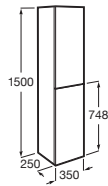

Opcional

Conjunto de 2 patas de 335 mm	A816826339	€ 41,00