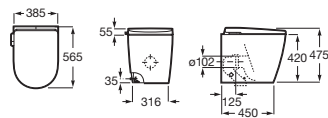

Avant suspendido

Inodoro suspendido con cisterna integrada (In-tank®) de doble descarga 4,5/3 litros. Incluye Roca Rimless® Vortex, tapa y asiento de caída amortiguada. Esmalte Supraglaze®. No necesita toma eléctrica

		Blanco
	A80336NSOH	€ 689,00

Requiere en el punto de alimentación del inodoro un caudal de agua superior a 14 l/min y una presión superior a 2 bar. Para caudales o presión inferiores a las requeridas, instalar Avant-E.