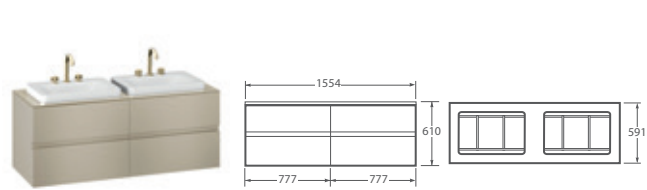

Mueble suspendido para dos lavabos de sobre encimera

Encimera de vidrio tintado, 2 cajones superiores y 2 inferiores para 2 lavabos de sobre encimera 660 x 470 x 60 de 1 - 3 orificios para grifería Ref. A3270C6..0 / Ref. A3270C6..2 / Ref. A3270C6..3

1550 x 590 x 610 **A8572198..** €6.474,00

Opcional:

Contenedor 3 compartimientos 440 x 160 x 90 **A856540128** €216,00

Contenedor grande 350 x 400 x 140 **A856541128** €240,00

Bandeja para contenedor grande 348 x 195 x 50 **A856542128** €180,00