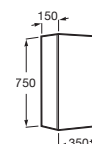

450 x 360 **A852023...** € 560,00

Caja organizadora

De fieltro con tapa de corcho (reciclado)

480 x 335 **A818024N10** € 195,00

165 x 335 **A818025N10** € 143,00

Armario alto Delta

750 x 350 x 150 **A857637...** € 238,00