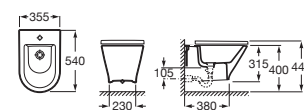

Bidé suspendido

540 mm de longitud

Blanco

Bidé suspendido con fijaciones ocultas	A3570N6000	€ 173,00
Tapa bidé de Supralit® de caída amortiguada	A806D12001	€ 113,00
Tapa bidé de Supralit®	A806D10001	€ 60,70