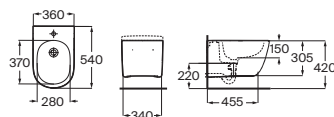

Bidé suspendido 540 mm de longitud

	Blanco	Colores mate
Bidé suspendido con fijaciones ocultas	A357745.0	€ 242,00 € 291,00
Tapa de caída amortiguada	A806F92.1	€ 132,00 € 132,00