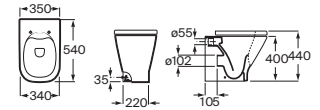

Inodoro de tanque bajo Comfort adosado a pared		Blanco
650 mm de longitud		
Taza de tanque bajo Roca Rimless®, salida de evacuación dual. Incluye codo de evacuación. Altura 440 mm (sin asiento)	A3421AC000	€ 181,00
Tanque de alimentación inferior completo con: Juego de mecanismos de doble descarga	A341470000	€ 167,00
Tanque de alimentación lateral completo con: Juego de mecanismos de doble descarga 4,5/3 litros, regulable a 4/2 litros	A341471000	€ 167,00
Asiento y tapa de Supralit®, de caída amortiguada	A80147200B	€ 113,00
Asiento y tapa de Supralit®	A80147000B	€ 60,70