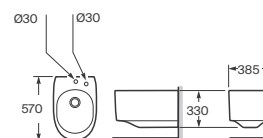

Bidé suspendido