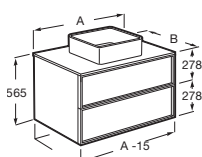

Mueble Inspira para lavabo de encimera y sobre encimera

Mueble de 2 cajones

A x B	Artículo	Precio
1000 x 490	A851995...	€ 1.283,00
800 x 490	A851994...	€ 972,00
600 x 490	A851993...	€ 868,00