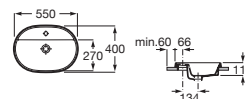

550 x 390 x 40

A3270Y5000

€161,00

The Gap

Lavabo de encimera Blanco
 Ø400 x 40 con orificio para grifería **A3270Y4000** € 124,00

Lavabo de encimera Blanco
 550 x 400 x 40 con orificio para grifería **A3270Y6000** € 170,00