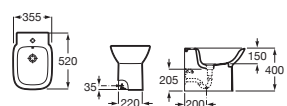

Bidé adosado a pared

520 mm de longitud

Blanco

Bidé sin tapa	A355997000	€ 90,40