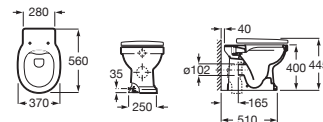

Asiento y tapa de Supralit, de caída amortiguada	Blanco	A801B5200B	€ 240,00
	Gris oscuro	A801B5238B	€ 240,00

Inodoro de tanque alto o empotrable

560 mm de longitud

Blanco

Taza para tanque alto, tanque empotrable o fluxor Roca Rimless®, salida dual con juego fijación **A3440A9000** € 460,00