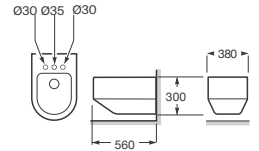

Inodoro suspendido

560 mm de longitud

00 91 R3 R4

Taza suspendida Roca Rimless® **A3460C7..0** € 976,00 € 1.062,00 € 1.458,00

Asiento y tapa lacados de caída **A801C32..B** € 328,00 € 356,00 € 518,00 amortiguada