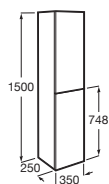

The Gap

Módulo columna Extra, disponible en los mismos acabados en la pág. 232

Accesorios EXTRA para muebles, ver pág. 374 en el capítulo de Accesorios

Estándar

Unik / Pack The Gap

Unik: Conjunto de mueble base de tres cajones y lavabo

Pack: Unik + espejo LED Eidos

A x B			
1000 x 460	Unik	A851853...	€ 655,00
	Pack	A851855...	€ 787,00
800 x 460	Unik	A851486...	€ 567,00
	Pack	A851519...	€ 680,00
700 x 460	Unik	A851485...	€ 552,00
	Pack	A851518...	€ 662,00
600 x 460	Unik	A851484...	€ 542,00
	Pack	A851517...	€ 647,00

Opcional

Conjunto de 4 patas de 110 mm	A816827...	€ 43,20
Zócalo 1000	A817086...	€ 112,00
Extra* 800	A817085...	€ 98,80
600	A817084...	€ 74,30

* Los zócalos están disponibles en acabado 806, 509 y 517. Ver página 236

Módulo columna Extra

1500 x 350 x 250	A857702...	€ 255,00

Unik / Pack The Gap

Unik: Conjunto de mueble base de tres cajones y lavabo asimétrico

Pack: Unik + espejo LED Eidos

A x B				
1000 x 460	Unik	Lavabo a la derecha	A851492...	€ 655,00
		Lavabo a la izquierda	A851491...	€ 655,00
	Pack	Lavabo a la derecha	A851523...	€ 787,00
		Lavabo a la izquierda	A851522...	€ 787,00
800 x 460	Unik	Lavabo a la derecha	A851489...	€ 567,00
		Lavabo a la izquierda	A851487...	€ 567,00
	Pack	Lavabo a la derecha	A851521...	€ 680,00
		Lavabo a la izquierda	A851520...	€ 680,00

Opcional

Conjunto de 4 patas de 110 mm	A816827...	€ 43,20
Zócalo Extra* 1000	A817086...	€ 112,00
800	A817085...	€ 98,80

* Los zócalos están disponibles en acabado 806, 509 y 517. Ver página 236

Armario alto Extra

750 x 350 x 150	A857703...	€ 157,00

Cajas organizadoras para mueble

208 x 100	A816820409	€ 19,80
90 x 90	A816819409	€ 11,90