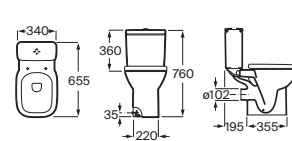

*No permite instalación con pedestal/semi-pedestal

Lavabo de encimera

		Blanco
500 x 410	A32799M000	€ 89,20

Debba Square

Inodoro de tanque bajo

		Blanco
655 mm de longitud		
Taza para tanque bajo con salida vertical	A342998000	€ 98,30
Tanque con tapa y mecanismo doble pulsador 4,5/3 litros, alimentación lateral	A341990000	€ 132,00
Tanque con tapa y mecanismo doble pulsador 4,5/3 litros, alimentación inferior	A341991000	€ 132,00
Asiento y tapa de Supralit®, de caída amortiguada	A8019D200B	€ 112,00
Asiento y tapa de Supralit®, de caída libre	A8019D000B	€ 54,50