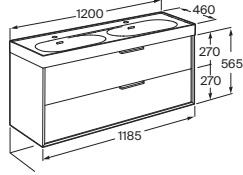

Meridian N

Columnas DELTA ver pág. 233 en el capítulo de Lavabos y Muebles

Mueble base para lavabo doble*

Mueble base de dos cajones (lavabo no incluido)

1200 x 460	A858104509	€ 877,00