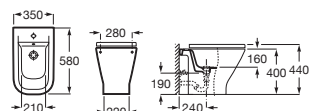

The Gap Square

Bidé		Blanco
580 mm de longitud		
Bidé	A357474000	€ 126,00
Tapa bidé de Supralit®, de caída amortiguada	A80647200B	€ 113,00
Tapa bidé de Supralit®	A80647000B	€ 60,70