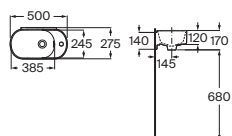

Lavabo asimétrico mural compacto con juego de fijación

		Blanco	Colores mate
500 x 275	A327740..0	€ 122,00	€ 147,00