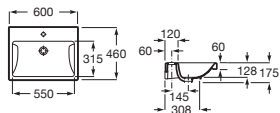

The Gap

Lavabo mural		Blanco
con juego de fijación		
600 x 460	A3270M1000	€ 148,00
Opcional		
Pedestal	A337470000	€ 71,10
Semipedestal	A337471000	€ 65,50