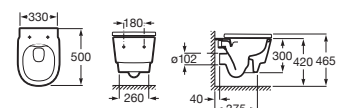

Inodoro suspendido
500 mm de longitud