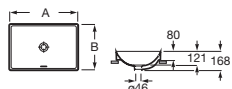

Lavabo de sobre encimera de Fineceramic®

	Blanco	Colores mate
Ø370 (sin orificio para grifería)	A32768J..0	€ 174,00 € 210,00

Lavabo de encimera de Fineceramic®

A x B	Blanco	Colores mate
600 x 400 (sin orificio para grifería)	A32768M000	€ 158,00
500 x 380 (sin orificio para grifería)	A32768K000	€ 144,00