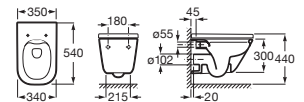

Inodoro de tanque alto Comfort adosado a pared		Blanco
610 mm de longitud		
Taza de tanque alto Roca Rimless®, salida de evacuación dual. Altura 440 mm (sin asiento)	A347479000	€ 237,00
Asiento y tapa de Supralit®, de caída amortiguada	A80147200B	€ 113,00
Asiento y tapa de Supralit®	A80147000B	€ 60,70