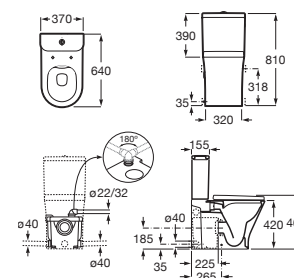

The Gap Round D-Trit Inodoro de tanque bajo con triturador

640 mm de longitud

Blanco

Pack: Inodoro adosado a pared, tanque con juego de mecanismos de doble descarga 4,5/3 litros, taza Roca Rimless® y asiento y tapa de Supralit® de caída amortiguada	A34TON2000	€ 889,00