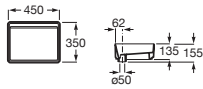

Blanco	Colores mate
550 x 275	A327692..0	€164,00	€199,00

Lavabo de sobre encimera
con juego de fijación