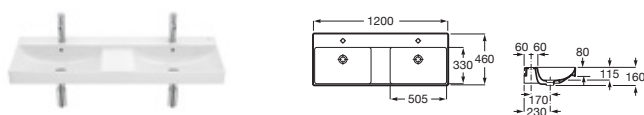

Lavabo mural doble de Fineceramic®

con juego de fijación

Blanco Colores mate

1200 x 460	A32768B..0	€ 309,00	€ 371,00