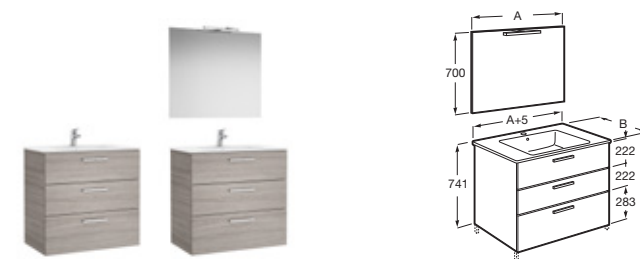

Unik / Pack Victoria

Unik: Conjunto mueble de seis cajones y lavabo
Pack: Unik + espejo y aplique LED

A x B				
800 x 453	Unik		A851597...	€ 508,00
	Pack		A851608...	€ 610,00
600 x 453	Unik		A851596...	€ 485,00
	Pack		A851607...	€ 575,00

Opcional

Zócalo Extra*	800	A817085...	€ 98,80
	600	A817084...	€ 74,30

Conjunto de 4 patas de 110 mm	A816827339	€ 43,20

* Los zócalos están disponibles en acabado 806, 509 y 517. Ver página 236

Cajas organizadoras para mueble

208 x 100	A816820409	€ 19,80
90 x 90	A816819409	€ 11,90

Medidas en mm. Toda factura tendrá el recargo del IVA / La presente tarifa anula las anteriores.
Sustituir (...) de la referencia de producto por el código del acabado elegido:
806 Blanco brillo, **516** Gris brillo, **434** Fresno nórdico, **517** Nogal, **402** Roble City