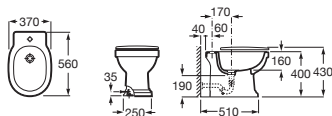

Bidé

560 mm de longitud

Blanco

Bidé, 1 orificio para grifería **A3570A4000** € 301,00

Tapa de Supralit con bisagras de acero inoxidable	Blanco	A806B5000B	€ 109,00
	Gris oscuro	A806B5038B	€ 109,00