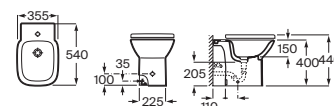

Bidé

540 mm de longitud

Blanco

Bidé con juego de fijación	A355994000	€ 90,40
Tapa bidé de Supralit®, de caída amortiguada	A8069D200B	€ 112,00
Tapa bidé de Supralit®, de caída libre	A8069D000B	€ 59,20