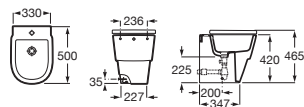

Tura La colección Tura dispone además de una bañera exenta de Stonex® (pág. 15)

Bidé
500 mm de longitud

		Blanco	Colores mate
Bidé con fijaciones	A357697.0	€230,00	€275,00
Tapa de caída amortiguada	A806F02..2	€160,00	€160,00