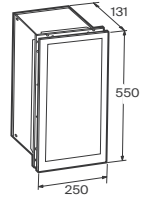

Armario empotrado vertical

Con repisa e iluminación de cortesía

250 x 131 x 550	Apertura derecha	A8164810..	€ 956,00