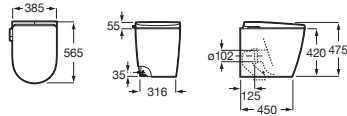

Avant

Avant adosado a pared

Inodoro adosado a la pared con cisterna integrada (In-tank®) de doble descarga 4,5/3 litros. Incluye Roca Rimless® Vortex, tapa y asiento de caída amortiguada. Esmalte Supraglaze®. No necesita toma eléctrica

		Blanco
Alimentación hidráulica interna	A80336MSOW	€ 794,00
Alimentación hidráulica externa	A80336MSOH	€ 794,00

Requiere en el punto de alimentación del inodoro un caudal de agua superior a 14 l/min y una presión superior a 2 bar. Para caudales o presión inferiores a las requeridas, instalar Avant-E.

Avant suspendido

Inodoro suspendido con cisterna integrada (In-tank®) de doble descarga 4,5/3 litros. Incluye Roca Rimless® Vortex, tapa y asiento de caída amortiguada. Esmalte Supraglaze®. No necesita toma eléctrica

		Blanco
	A80336NSOH	€ 689,00

Requiere en el punto de alimentación del inodoro un caudal de agua superior a 14 l/min y una presión superior a 2 bar. Para caudales o presión inferiores a las requeridas, instalar Avant-E.

Avant-E adosado a pared

Inodoro adosado a la pared con cisterna integrada (In-tank®) de doble descarga 4,5/3 litros. Incluye Roca Rimless® Vortex, tapa y asiento de caída amortiguada. Esmalte Supraglaze®. A instalar con toma eléctrica

		Blanco
Alimentación hidráulica interna	A80336MS00	€ 794,00
Alimentación hidráulica externa	A80336MS01	€ 794,00

Avant-E suspendido

Inodoro suspendido con cisterna integrada (In-tank®) de doble descarga 4,5/3 litros. Incluye Roca Rimless® Vortex, tapa y asiento de caída amortiguada. Esmalte Supraglaze®. A instalar con toma eléctrica

		Blanco
	A80336NS01	€ 689,00

Duplo In-Tank

Para inodoro suspendido