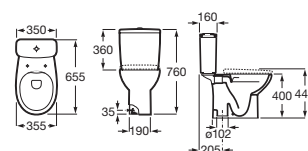

Inodoro de tanque bajo

655 mm de longitud

Blanco

Taza para tanque bajo Roca Rimless® con salida horizontal. Incluye juego de fijación	A342V03000	€ 71,80
Tanque con tapa y mecanismo doble pulsador 4,5/3 litros, regulable a 4/2 litros, alimentación inferior izquierda	A341V01000	€ 123,00
Tanque con tapa y mecanismo doble pulsador 4,5/3 litros, regulable a 4/2 litros, alimentación lateral	A341V00000	€ 123,00
Asiento y tapa de Supralit®, de caída amortiguada	A801E52001	€ 108,00
Asiento y tapa de Supralit®, con bisagras de acero inoxidable	A801E50001	€ 52,00
Asiento y tapa de Supralit®, con bisagras acetálicas	A801E56001	€ 42,70