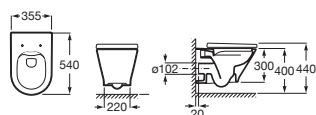

The Gap Round