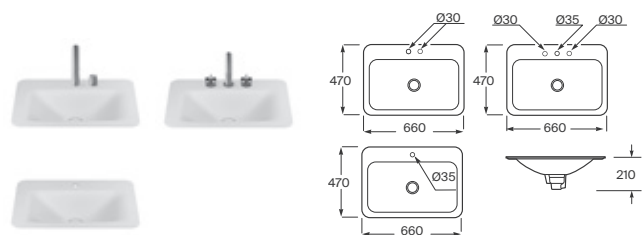

Armani / Casa - Baia

La segunda colección de baño conjunta entre Armani / Casa y Roca

Lavabo de encimera con orificios para grifería			91	R7	
		00	R3	R8	
			R4	R9	
660 x 470 x 6	1 orificio	A3270C2..0	€ 938,00	€ 1.078,00	€ 1.184,00
	2 orificios*	A3270C2..2	€ 938,00	€ 1.078,00	€ 1.184,00
	3 orificios	A3270C2..3	€ 938,00	€ 1.078,00	€ 1.184,00

* Para mezclador de Armani/Casa - Island para orificio de 30,5 mm (Ref. A5A3876..0)