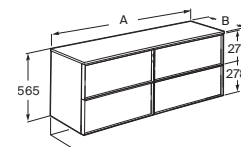

Unik Inspira

Conjunto mueble de 2 cajones y lavabo de Fineceramic® en blanco

A x B	Artículo	Precio
1000 x 490	A851992...	€ 1.253,00
800 x 490	A851991...	€ 997,00
600 x 490	A851990...	€ 890,00

Mueble Inspira para lavabo de encimera y sobre encimera

Mueble de 4 cajones

A x B	Artículo	Precio
2000 x 490	A852524...	€ 2.073,00
1600 x 490	A852523...	€ 1.788,00
1200 x 490	A852522...	€ 1.483,00