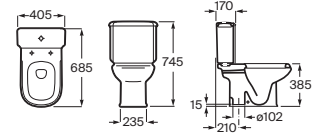

Inodoro tanque bajo
685 mm de longitud

Blanco

Taza con juego de fijación. Salida vertical	A342321001	€ 237,00
Tanque con tapa y mecanismo de doble pulsador 6/3 litros	A341325000	€ 256,00
Asiento y tapa lacada de Supralit® para taza con bisagras extraíbles	A801327004	€ 67,70
Manguito recto	AV0007800R	€ 8,11