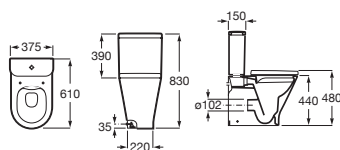

Inodoro compacto de tanque bajo adosado a pared

600 mm de longitud

Blanco

Taza para tanque bajo Roca Rimless®, salida dual. Incluye codo de evacuación	A3420N7000	€ 167,00
Tanque completo con: Juego de mecanismos de doble descarga 4,5/3 litros alimentación inferior	A3410N0000	€ 167,00
Tanque completo con: Juego de mecanismos de doble descarga 4,5/3 litros alimentación lateral	A3410N1000	€ 167,00
Asiento y tapa de Supralit® de caída amortiguada	A801D22001	€ 129,00
Asiento y tapa de Supralit®	A801D20001	€ 69,00