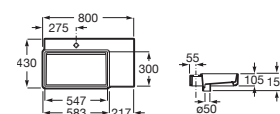

800 x 430 **A327695..0** € 268,00 € 321,00

600 x 430 **A327694..0** € 220,00 € 265,00

550 x 430 **A327693..0** € 203,00 € 242,00

Lavabo mural asimétrico

con juego de fijación

Blanco Colores mate

800 x 430 Lavabo a la derecha **A327696..0** € 268,00 € 321,00