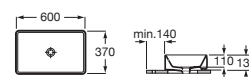

Lavabo de sobre encimera

Blanco

600 x 370 x 130

A3270Y2000

€184,00