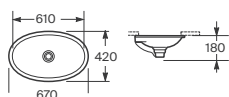

Armani / Casa - Island

La primera colección de baño conjunta entre Armani / Casa y Roca

Lavabo de bajo encimera