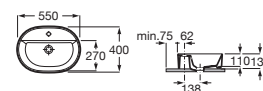

550 x 390 x 130

A3270Y1000

€168,00

Lavabo de sobre encimera

Blanco

Ø400 x 130 con orificio para grifería

A3270MK000

€131,00