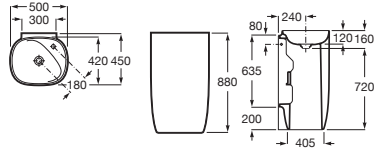

Lavabo Totem Fineceramic® Blanco mate
 Incluye desagüe universal con tapón cerámico Ø72 mm
 500 x 450 x 880 **A3270B0..0** € 1.981,00 € 2.373,00

Lavabo semi-pedestal integrado Fineceramic® Blanco mate
 Incluye desagüe universal con tapón cerámico Ø72 mm
 460 x 470 x 380 **A3270B1..0** € 1.317,00 € 1.578,00