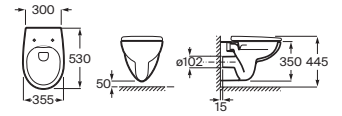

Victoria

Inodoro de tanque alto o empotrable

505 mm de longitud

Blanco

Taza para tanque alto o tanque empotrable Roca Rimless®, con salida horizontal. Incluye juego de fijación. **A344V03000** € 70,80

Compatible exclusivamente con cisterna empotrable o tanque alto

Asiento y tapa de Supralit®, de caída amortiguada **A801E52001** € 108,00

Asiento y tapa de Supralit®, con bisagras de acero inoxidable **A801E50001** € 52,00

Asiento y tapa de Supralit®, con bisagras acetálicas **A801E56001** € 42,70

Inodoro de tanque alto o empotrable

485 mm de longitud

Blanco

Taza para tanque alto o tanque empotrable Roca Rimless®, con salida vertical. Incluye juego de fijación. **A344V04000** € 70,80

Compatible exclusivamente con cisterna empotrable o tanque alto

Asiento y tapa de Supralit®, de caída amortiguada **A801E52001** € 108,00

Asiento y tapa de Supralit®, con bisagras de acero inoxidable **A801E50001** € 52,00

Asiento y tapa de Supralit®, con bisagras acetálicas **A801E56001** € 42,70

Inodoro de tanque alto o empotrable

485 mm de longitud

Blanco

Taza para tanque alto, tanque empotrable o fluxor, con juego de fijación. Salida horizontal. **A344397000** € 70,80

Taza para tanque alto, tanque empotrable o fluxor, con juego de fijación. Salida vertical. **A344398000** € 70,80

Asiento y tapa de Supralit®, de caída amortiguada **A801B6200B** € 108,00

Asiento y tapa de Supralit®, con bisagras de acero inoxidable **A801B6000B** € 52,00

Asiento y tapa de Supralit®, con bisagras acetálicas **A801B6600B** € 42,70

Manguito recto. Salida vertical **AV0007800R** € 8,11

Inodoro suspendido

530 mm de longitud

Blanco

Taza suspendida Roca Rimless® **A346V03000** € 136,00

Asiento y tapa de Supralit®, de caída amortiguada **A801E52001** € 108,00

Asiento y tapa de Supralit®, con bisagras de acero inoxidable **A801E50001** € 52,00