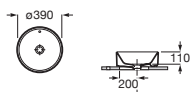

The Gap

Lavabo de sobre encimera

Blanco

Ø390 x 130

A3270MJ000

€124,00