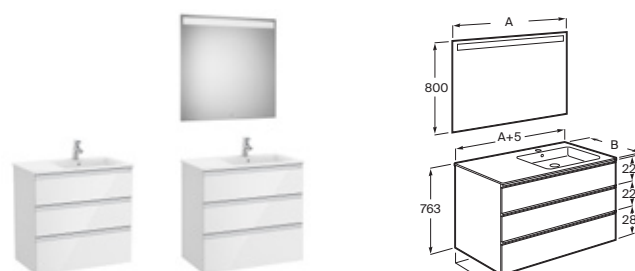

Módulo columna Extra

1500 x 350 x 250	A857702...	€ 255,00
------------------	-------------------	----------

Unik / Pack The Gap

Unik: Conjunto de mueble base de tres cajones y lavabo asimétrico

Pack: Unik + espejo LED Eidos