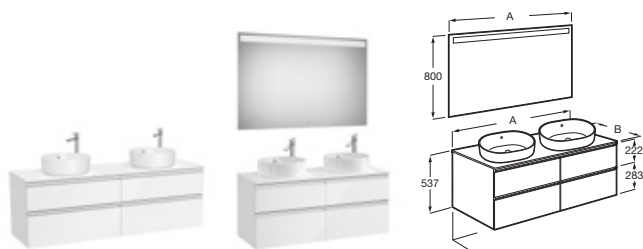

Opcional

Conjunto de 4 patas (110 mm) **A816827...** € 43,20

Estándar con encimera

El pack solo está disponible en la medida 1200 mm

Mueble / Pack The Gap

Mueble base de cuatro cajones para dos lavabos de sobre encimera
 Pack: Mueble base + espejo LED Eidos