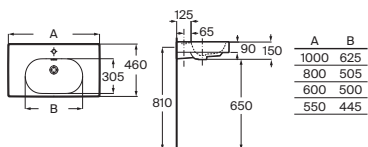

Meridian N

Caja metálica auxiliar

Para combinar con la estructura metálica

A x B		
400 x 424	A817090485	€ 177,00
200 x 424	A817089485	€ 133,00

Lavabo mural doble con juego de fijación

		Blanco	Colores mate
1200 x 460	A327747..0	€ 360,00	€ 432,00