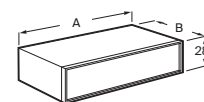

Inspira

Accesorios EXTRA para muebles, ver pág. 374 en el capítulo de Accesorios

Unik Inspira

Conjunto mueble de 2 cajones y lavabo de Fineceramic® en blanco

A x B	Artículo	Precio
1000 x 490	A851992...	€ 1.253,00
800 x 490	A851991...	€ 997,00
600 x 490	A851990...	€ 890,00

Mueble Inspira para lavabo de encimera y sobre encimera

Mueble de 4 cajones

A x B	Artículo	Precio
2000 x 490	A852524...	€ 2.073,00
1600 x 490	A852523...	€ 1.788,00
1200 x 490	A852522...	€ 1.483,00

Mueble Inspira para lavabo de encimera y sobre encimera

Mueble de 2 cajones

A x B	Artículo	Precio
1000 x 490	A851995...	€ 1.283,00
800 x 490	A851994...	€ 972,00
600 x 490	A851993...	€ 868,00

Mueble auxiliar

1 cajón

A x B	Artículo	Precio
1000 x 483	A857854...	€ 1.067,00
800 x 483	A857853...	€ 848,00
600 x 483	A857852...	€ 753,00

Módulo columna

Dos puertas

A x B x D	Artículo	Precio
1750 x 400 x 300	A857848...	€ 500,00

Cajas organizadoras para mueble

A x B	Artículo	Precio
208 x 100	A816820409	€ 19,80
90 x 90	A816819409	€ 11,90