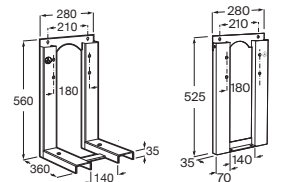

Soportes bastidor

Para aparatos suspendidos

Con juego de fijación y plantilla unión

Soporte en L	A822091001	€ 137,00
Soporte en I	A822091021	€ 137,00

Recomendado para la instalación de Avant