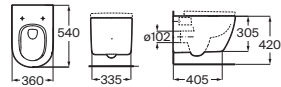

Meridian

N

Inodoro de tanque bajo adosado a pared 630 mm de longitud

	Blanco	Colores mate
Taza para tanque bajo Roca Rimless® Vortex adosado a pared, salida de evacuación dual	A342747.0	€ 271,00 € 324,00
Tanque con tapa y mecanismo de doble pulsador 4,5/3 litros, regulable a 4/2 litros, alimentación inferior	A341742.0	€ 223,00 € 268,00
Asiento y tapa de caída amortiguada	A801F92.1	€ 128,00 € 128,00

N

Inodoro de tanque alto o empotrable adosado a pared 540 mm de longitud

	Blanco	Colores mate
Taza para tanque alto, tanque empotrable o fluxor Roca Rimless® Vortex, salida de evacuación dual	A347747.0	€ 242,00 € 289,00
Asiento y tapa de caída amortiguada	A801F92.1	€ 128,00 € 128,00

N

Inodoro suspendido 540 mm de longitud

	Blanco	Colores mate
Taza suspendida Roca Rimless® Vortex	A346747.0	€ 263,00 € 315,00
Asiento y tapa de caída amortiguada	A801F92.1	€ 128,00 € 128,00

N

Bidé 540 mm de longitud

	Blanco	Colores mate
Bidé con fijaciones	A357747.0	€ 191,00 € 229,00
Tapa de caída amortiguada	A806F92.1	€ 132,00 € 132,00

N

Bidé suspendido 540 mm de longitud

	Blanco	Colores mate
Bidé suspendido con fijaciones ocultas	A357745.0	€ 242,00 € 291,00
Tapa de caída amortiguada	A806F92.1	€ 132,00 € 132,00