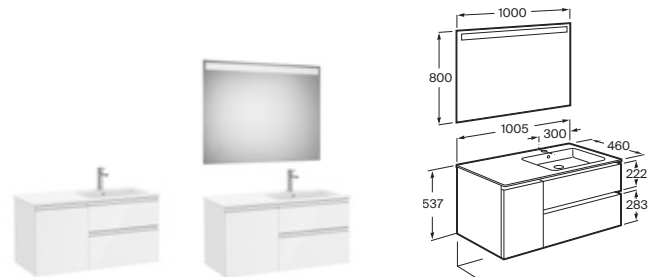

Unik / Pack The Gap

Unik: Conjunto de mueble base de dos cajones, una puerta y lavabo asimétrico

Pack: Unik + espejo LED Eidos

1000 x 460	Unik	Lavabo a la derecha	A851997...	€ 567,00
		Lavabo a la izquierda	A851996...	€ 567,00
	Pack	Lavabo a la derecha	A851999...	€ 832,00
		Lavabo a la izquierda	A851998...	€ 832,00

Opcional

Conjunto de 2 patas de 335 mm	A816826...	€ 41,00
Estructura con toallero (1ud). Negro mate	A816831485	€ 105,00
Estructura sin toallero (1ud). Negro mate	A816830485	€ 105,00