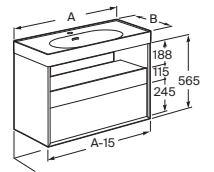

Mueble base para lavabo doble*

Mueble base de dos cajones y estante abierto (lavabo no incluido)

1200 x 460	A858109...	€ 877,00