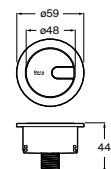

Conjunto pulsador mecanismo de descarga plus Ø48

Para descarga plus D8. Ø40 agujero de tapa

Cromado	AH0011200R	€ 14,50
Acabados Everlux	AH00112..R	€ 18,90
Acabados mate	AH00112..R	€ 18,70
Cromado. Antivandálico	AH0021000R	€ 15,20