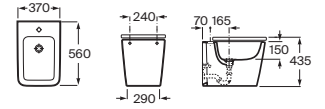

Inodoro suspendido

		Blanco	Colores mate
Taza suspendida Roca Rimless®	A346537..0	€ 419,00	€ 501,00
Asiento y tapa Supralit®, de caída amortiguada	A801532..B	€ 223,00	€ 223,00

Bidé

		Blanco	Colores mate
Bidé con fijaciones	A357537..0	€ 272,00	€ 328,00
Tapa de Supralit®, de caída amortiguada	A806532..B	€ 227,00	€ 227,00