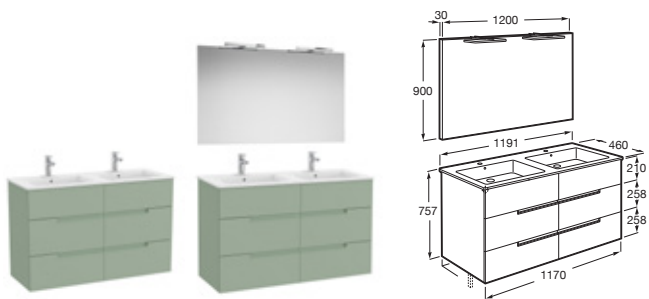

Unik / Pack Victoria

Unik: Conjunto mueble de seis cajones y lavabo doble

Pack: Unik + espejo y dos apliques LED

1200 x 460	Unik	Lavabo doble	A852104...	€ 1.060,00
	Pack	Lavabo doble	A852114...	€ 1.190,00

Opcional

Conjunto de 4 patas de 110 mm **A816827...** € 43,20