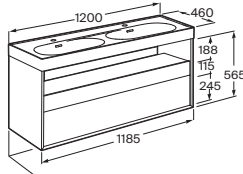

Mueble base para lavabo doble*

Mueble base de dos cajones y estante abierto (lavabo no incluido)

1200 x 460	A858109...	€ 877,00