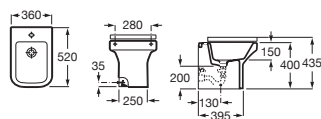

Inodoro suspendido 570 mm de longitud

		Blanco
Taza suspendida Roca Rimless® con fijaciones ocultas	A34678L000	€ 243,00
Asiento y tapa de Supralit®, de caída amortiguada	A801782004	€ 135,00
Asiento y tapa de Supralit®, de caída libre	A801780004	€ 73,30

Bidé compacto adosado a pared 520 mm de longitud

		Blanco
Bidé	A357787000	€ 184,00
Tapa bidé de caída amortiguada	A80678C004	€ 135,00
Tapa bidé	A80678B004	€ 73,30