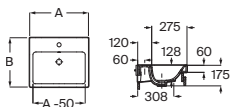

Lavabo mural		Blanco
con juego de fijación		
A x B		
500 x 420	A3270YV000	€ 124,00
450 x 420	A3270YW000	€ 112,00
Opcional		
Pedestal	A337470000	€ 71,10
Semipedestal	A337471000	€ 65,50