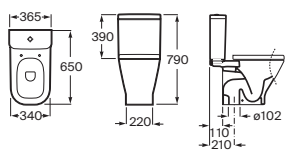

Inodoro de tanque bajo

650 mm de longitud

Blanco

Taza para tanque bajo, salida de evacuación horizontal	A342477000	€ 153,00
Tanque de alimentación inferior completo con: Juego de mecanismos de doble descarga 4,5/3 litros; regulable a 4/2 litros	A341470000	€ 167,00
Tanque de alimentación lateral completo con: Juego de mecanismos de doble descarga 4,5/3 litros; regulable a 4/2 litros	A341471000	€ 167,00
Asiento y tapa de Supralit®, de caída amortiguada	A80147200B	€ 113,00
Asiento y tapa de Supralit®	A80147000B	€ 60,70