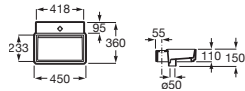

Tura

La colección Tura dispone además de una bañera exenta de Stonex® (pág. 15)

Lavabo mural compacto
con juego de fijación