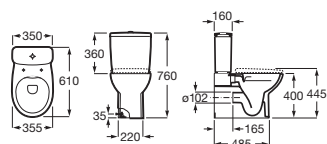

Lavabo mural para pedestal o semipedestal con juego de fijación

A x B		Blanco
450 x 380	A325V04000	€ 46,70
Opcional		
Pedestal	A335990000	€ 42,10

Victoria

Inodoro compacto de tanque bajo adosado a la pared