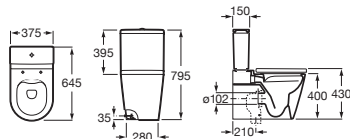

Inspira Round