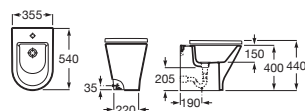

Bidé adosado a pared

540 mm de longitud

Blanco

Bidé	A3570N7000	€ 139,00
Tapa bidé de Supralit® de caída amortiguada	A806D12001	€ 113,00
Tapa bidé de Supralit®	A806D10001	€ 60,70