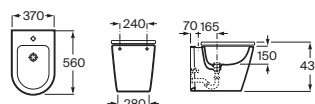

Inodoro suspendido compacto

480 mm de longitud	Blanco	Colores mate
Taza suspendida Roca Rimless®	A346528..0	€ 354,00 € 430,00
Asiento y tapa de Supralit®, de caída amortiguada	A80152C..B	€ 180,00 € 180,00