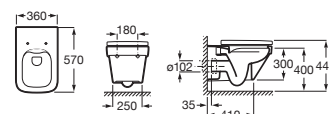

Dama

Lavabo mural, para pedestal o semipedestal con juego de fijación

A x B		Blanco
650 x 460	A327783000	€ 125,00
550 x 460	A327786000	€ 110,00
Opcional:		
Pedestal	A337470000	€ 71,10
Semipedestal	A337471000	€ 65,50

Lavabo mural compacto, para semipedestal con juego de fijación

A x B		Blanco
600 x 320	A327785000	€ 118,00
500 x 320	A327788000	€ 100,00
450 x 320	A327789000	€ 96,30
Opcional:		
Semipedestal	A337782000	€ 81,60

Inodoro de tanque bajo compacto adosado a la pared 600 mm de longitud

		Blanco
Taza para tanque bajo Roca Rimless®, salida dual. Incluye codo de evacuación	A34278L000	€ 224,00
Tanque de alimentación lateral con tapa y mecanismo de doble pulsador 4,5/3 litros	A341782000	€ 206,00
Tanque de alimentación inferior con tapa y mecanismo de doble pulsador 4,5/3 litros	A341786000	€ 206,00
Asiento y tapa de Supralit®, de caída amortiguada	A80178C004	€ 135,00
Asiento y tapa de Supralit®, de caída libre	A80178B004	€ 73,30

Inodoro suspendido 570 mm de longitud

		Blanco
Taza suspendida Roca Rimless® con fijaciones ocultas	A34678L000	€ 243,00
Asiento y tapa de Supralit®, de caída amortiguada	A801782004	€ 135,00
Asiento y tapa de Supralit®, de caída libre	A801780004	€ 73,30

Bidé compacto adosado a pared 520 mm de longitud

		Blanco
Bidé	A357787000	€ 184,00
Tapa bidé de caída amortiguada	A80678C004	€ 135,00
Tapa bidé	A80678B004	€ 73,30

Bidé suspendido 570 mm de longitud

		Blanco
Bidé suspendido con fijaciones ocultas	A357788000	€ 196,00
Tapa bidé de Supralit®, de caída amortiguada	A806782004	€ 135,00