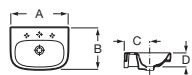

Debba

A	B	C	D
650	480	230	150
600	480	230	150
500	420	230	150
400	320	170	90

Lavabo para pedestal o semipedestal con juego de fijación

A x B		Blanco
650 x 480	A325993000	€ 105,00
600 x 480	A325994000	€ 73,40
500 x 420	A325996000	€ 64,50
400 x 320*	A325998000	€ 56,30
Opcional		
Pedestal	A335990000	€ 42,10
Semipedestal	A337991000	€ 38,90

*No permite instalación con pedestal/semi-pedestal