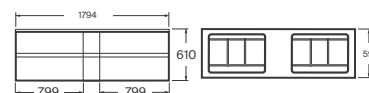

Mueble suspendido para dos lavabos de encimera

Encimera de vidrio tintado, 2 cajones superiores y 2 inferiores para 2 lavabos de encimera 660 x 470 x 6 de 1 - 3 orificios para grifería Ref. A3270C2..0 / Ref.A3270C2..2 / Ref. A3270C2..3

1800 x 590 x 610	A8571968..	€ 7.184,00

Opcional:

Contenedor 3 compartimentos	440 x 160 x 90	A856540128	€ 216,00
Contenedor grande	350 x 400 x 140	A856541128	€ 240,00
Bandeja para contenedor grande	348 x 195 x 50	A856542128	€ 180,00

19 20 21