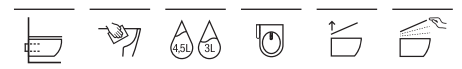

Inodoro suspendido		Blanco
540 mm de longitud		
Taza suspendida Roca Rimless® con fijaciones ocultas	A34647L000	€ 222,00
Asiento y tapa de Supralit®, de caída amortiguada	A80147200B	€ 113,00
Asiento y tapa de Supralit®	A80147000B	€ 60,70