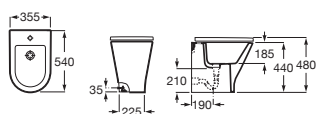

Inodoro suspendido compacto

480 mm de longitud

Blanco

Taza suspendida Roca Rimless® con fijaciones ocultas	A3460NB000	€ 212,00
Asiento y tapa de Supralit® de caída amortiguada	A801D22001	€ 129,00
Asiento y tapa de Supralit®	A801D20001	€ 69,00

Bidé Comfort adosado a pared

540 mm de longitud

Blanco

Bidé. Altura 440 mm (sin tapa bidé)	A3570N9000	€ 153,00
Tapa bidé de Supralit® de caída amortiguada	A806D12001	€ 113,00
Tapa bidé de Supralit®	A806D10001	€ 60,70