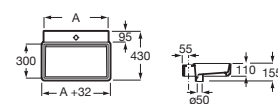

Lavabo mural

con juego de fijación

A x B Blanco Colores mate

1000 x 430 **A327698..0** € 347,00 € 416,00

800 x 430 **A327695..0** € 268,00 € 321,00

600 x 430 **A327694..0** € 220,00 € 265,00

550 x 430 **A327693..0** € 203,00 € 242,00