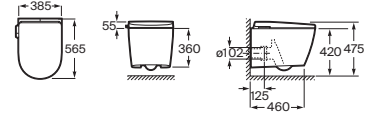

		Blanco
Alimentación hidráulica interna	A80336MSOW	€ 794,00
Alimentación hidráulica externa	A80336MSOH	€ 794,00

Requiere en el punto de alimentación del inodoro un caudal de agua superior a 14 l/min y una presión superior a 2 bar. Para caudales o presión inferiores a las requeridas, instalar Avant-E.