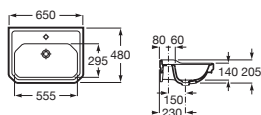

Lavabo mural para pedestal

Con juego de fijación

Blanco

650 x 480	1 orificio para grifería	A3270A1000	€ 380,00
	3 orificios para grifería	A3270A1003	€ 406,00
Pedestal		A3370A0000	€ 227,00