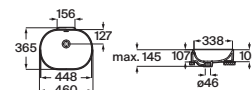

Lavabo asimétrico mural compacto con juego de fijación

		Blanco	Colores mate
500 x 275	A327740..0	€ 122,00	€ 147,00