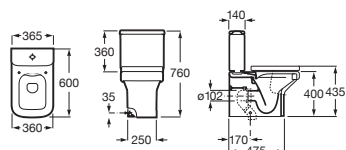

Inodoro de tanque bajo compacto adosado a la pared 600 mm de longitud

		Blanco
Taza para tanque bajo Roca Rimless®, salida dual. Incluye codo de evacuación	A34278L000	€ 224,00
Tanque de alimentación lateral con tapa y mecanismo de doble pulsador 4,5/3 litros	A341782000	€ 206,00
Tanque de alimentación inferior con tapa y mecanismo de doble pulsador 4,5/3 litros	A341786000	€ 206,00
Asiento y tapa de Supralit®, de caída amortiguada	A80178C004	€ 135,00
Asiento y tapa de Supralit®, de caída libre	A80178B004	€ 73,30