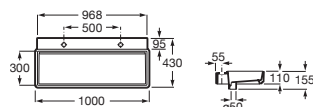

450 x 360 **A852023...** € 560,00

Caja organizadora

De fieltro con tapa de corcho (reciclado)

480 x 335 **A818024N10** € 195,00

165 x 335 **A818025N10** € 143,00

Armario alto Delta

750 x 350 x 150 **A857637...** € 238,00