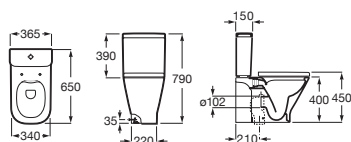

Lavabo de bajo encimera Blanco
 400 x 350 **A3270YE000** € 124,00

Lavabo de bajo encimera Blanco
 550 x 350 **A3270YF000** € 167,00

The Gap Square

Inodoro de tanque bajo

650 mm de longitud

Blanco

Taza para tanque bajo Roca Rimless®, salida dual	A342479000	€ 173,00
Tanque de alimentación inferior completo con: Juego de mecanismos de doble descarga 4,5/3 litros; regulable a 4/2 litros	A341470000	€ 167,00
Tanque de alimentación lateral completo con: Juego de mecanismos de doble descarga 4,5/3 litros	A341471000	€ 167,00
Asiento y tapa de Supralit®, de caída amortiguada	A80147200B	€ 113,00
Asiento y tapa de Supralit®	A80147000B	€ 60,70