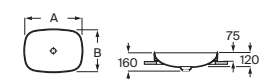

A x B		Blanco	Colores mate
550 x 370	A327534..0	€346,00	€417,00
370 x 370	A32753R..0	€313,00	€375,00

Soft - Lavabo de encimera Fineceramic®
Incluye desagüe universal con tapón cerámico Ø72 mm