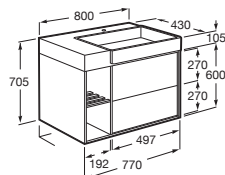

Unik Tura

Conjunto mueble de un cajón, estante abierto en la parte inferior y lavabo en color blanco con un orificio para la grifería

A x B **A852037...** € 945,00

800 x 430 **A852030...** € 833,00

600 x 430 **A852025...** € 760,00

550 x 430 **A852024...** € 745,00