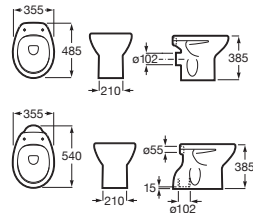

Inodoro de tanque alto o empotrable

485 mm de longitud

Blanco

Taza para tanque alto, tanque empotrable o fluxor, con juego de fijación. Salida horizontal. **A344397000** € 70,80

Taza para tanque alto, tanque empotrable o fluxor, con juego de fijación. Salida vertical. **A344398000** € 70,80

Asiento y tapa de Supralit®, de caída amortiguada **A801B6200B** € 108,00

Asiento y tapa de Supralit®, con bisagras de acero inoxidable **A801B6000B** € 52,00

Asiento y tapa de Supralit®, con bisagras acetálicas **A801B6600B** € 42,70

Manguito recto. Salida vertical **AV0007800R** € 8,11