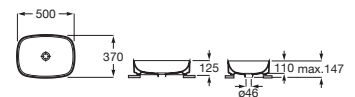

Lavabo de sobre encimera Fineceramic®

A x B		Blanco
500 x 370 (sin orificio para grifería)	A3275L0000	€ 229,00