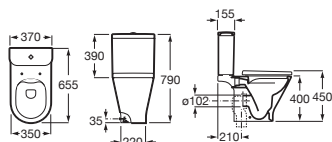

The Gap Round