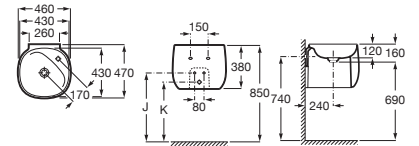

Lavabo Totem Fineceramic® Blanco mate
 Incluye desagüe universal con tapón cerámico Ø72 mm
 500 x 450 x 880 **A3270B0..0** € 1.981,00 € 2.373,00

Lavabo semi-pedestal integrado Fineceramic® Blanco mate
 Incluye desagüe universal con tapón cerámico Ø72 mm
 460 x 470 x 380 **A3270B1..0** € 1.317,00 € 1.578,00