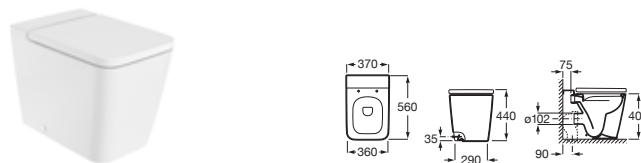

A x B		Blanco	Colores mate
605 x 390	A327535..0	€ 318,00	€ 378,00
495 x 390	A327536..0	€ 279,00	€ 326,00

Lavabo semiempotrar
con juego de fijación

A x B		Blanco	Colores mate
550 x 420	A32753S..0	€ 282,00	€ 337,00

Inspira Square

Inodoro de tanque bajo adosado a pared
645 mm de longitud

		Blanco	Colores mate
Taza para tanque bajo Roca Rimless®. Salida dual. Incluye codo de evacuación	A342536..0	€ 422,00	€ 510,00
Tanque con tapa y mecanismo de doble pulsador 4,5/3 litros, alimentación inferior oculta	A341520..0	€ 309,00	€ 370,00
Asiento y tapa de Supralit®, de caída amortiguada	A801532..B	€ 223,00	€ 223,00