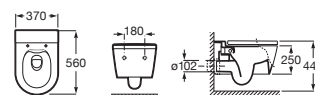

Inspira Round

Inodoro de tanque alto o empotrable adosado a pared

560 mm de longitud	Blanco	Colores mate
Taza para tanque alto, tanque empotrable o fluxor Roca Rimless®, salida dual con juego de fijación	A347526..0	€ 317,00 € 376,00
Asiento y tapa de Supralit®, de caída amortiguada	A801522..B	€ 180,00 € 180,00