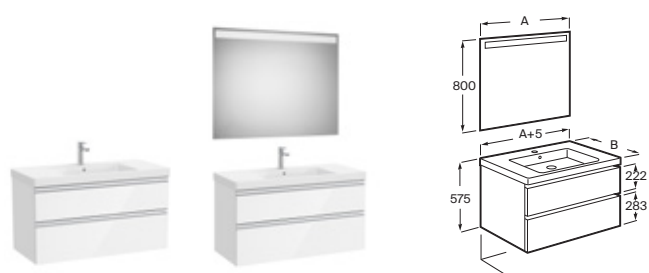

The Gap

Estándar

Columnas DELTA ver pág. 233 en el capítulo de Lavabos y Muebles

Accesorios EXTRA para muebles, ver pág. 374 en el capítulo de Accesorios

Unik / Pack The Gap

Unik: Conjunto de mueble base de dos cajones y lavabo Plus
Pack: Unik + espejo LED Eidos

A x B

1000 x 460	Unik	A851965...	€ 680,00
	Pack	A851976...	€ 938,00
800 x 460	Unik	A851964...	€ 603,00
	Pack	A851975...	€ 798,00
600 x 460	Unik	A851963...	€ 570,00
	Pack	A851974...	€ 735,00

Opcional

Conjunto de 2 patas de 275 mm	A816829...	€ 39,80
Estructura con toallero (1ud). Negro mate	A816831485	€ 105,00
Estructura sin toallero (1ud). Negro mate	A816830485	€ 105,00