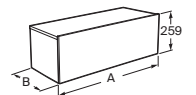

Meridian N

Columnas DELTA ver pág. 233 en el capítulo de Lavabos y Muebles

Mueble base para lavabo doble*

Mueble base de dos cajones (lavabo no incluido)

1200 x 460	A858104509	€ 877,00

Mueble base para lavabo*

Mueble base de dos cajones (lavabo no incluido)

A x B		
1000 x 460	A858103509	€ 785,00
800 x 460	A858102509	€ 690,00
600 x 460	A858101509	€ 632,00
550 x 460	A858100509	€ 572,00

Mueble base para lavabo doble*

Mueble base de dos cajones y estante abierto (lavabo no incluido)

1200 x 460	A858109...	€ 877,00

Mueble base para lavabo*

Mueble base de dos cajones y estante abierto (lavabo no incluido)

A x B		
1000 x 460	A858108...	€ 785,00
800 x 460	A858107...	€ 690,00
600 x 460	A858106...	€ 632,00
550 x 460	A858105...	€ 572,00

Estructura metálica para lavabo*

Con estante y toallero (lavabo no incluido)

A x B		
1000 x 460	A858113485	€ 655,00
800 x 460	A858112485	€ 553,00
600 x 460	A858111485	€ 507,00
550 x 460	A858110485	€ 507,00

Mueble auxiliar de un cajón

Para combinar con la estructura metálica

A x B		
715 x 424	A817088...	€ 333,00
515 x 424	A817087...	€ 243,00

Medidas en mm. Toda factura tendrá el recargo del IVA / La presente tarifa anula las anteriores.
* Compatible con lavabos Meridian, ver en la página siguiente.

Sustituir (...) de la referencia de producto por el código del acabado elegido:
605 Combinación blanco mate + Abedul claro, **607** Combinación blanco mate + Aliso, **608** Combinación negro mate + Aliso, **610** Combinación negro mate + Ébano **N** Novedad
601 Abedul claro, **602** Aliso, **603** Ébano