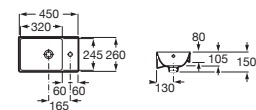

A x B		Blanco	Colores mate
400 x 320	A32768D..0	€ 131,00	€ 158,00

Lavamanos mural Fineceramic®
con juego de fijación