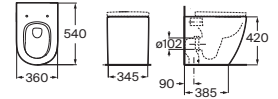

Meridian

N

Inodoro de tanque bajo adosado a pared 630 mm de longitud

	Blanco	Colores mate
Taza para tanque bajo Roca Rimless® Vortex adosado a pared, salida de evacuación dual	A342747.0	€ 271,00 € 324,00
Tanque con tapa y mecanismo de doble pulsador 4,5/3 litros, regulable a 4/2 litros, alimentación inferior	A341742.0	€ 223,00 € 268,00
Asiento y tapa de caída amortiguada	A801F92.1	€ 128,00 € 128,00

N

Inodoro de tanque alto o empotrable adosado a pared 540 mm de longitud

	Blanco	Colores mate
Taza para tanque alto, tanque empotrable o fluxor Roca Rimless® Vortex, salida de evacuación dual	A347747.0	€ 242,00 € 289,00
Asiento y tapa de caída amortiguada	A801F92.1	€ 128,00 € 128,00

N

Inodoro suspendido 540 mm de longitud

	Blanco	Colores mate
Taza suspendida Roca Rimless® Vortex	A346747.0	€ 263,00 € 315,00
Asiento y tapa de caída amortiguada	A801F92.1	€ 128,00 € 128,00

N

Bidé 540 mm de longitud

	Blanco	Colores mate
Bidé con fijaciones	A357747.0	€ 191,00 € 229,00
Tapa de caída amortiguada	A806F92.1	€ 132,00 € 132,00

N

Bidé suspendido 540 mm de longitud

	Blanco	Colores mate
Bidé suspendido con fijaciones ocultas	A357745.0	€ 242,00 € 291,00
Tapa de caída amortiguada	A806F92.1	€ 132,00 € 132,00