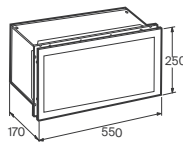

Armario empotrado para almacenaje

con iluminación de cortesía*

200 x 167 x 250	A8164840..	€ 712,00

* Transformador de 12 V/DC no incluido