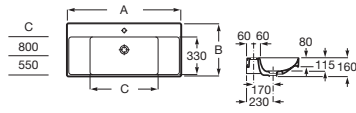

Ona La colección Ona dispone además de bañeras (pág. 14), una amplia gama de griferías (pág. 268), un dosificador electrónico de jabón o gel hidroalcohólico (pág. 185) y otros accesorios (pág. 373)

Lavabo mural de Fineceramic®
con juego de fijación

A x B		Blanco	Colores mate
1000 x 460	A32768A..0	€ 255,00	€ 305,00
800 x 460	A32768H..0	€ 204,00	€ 245,00
Opcional:			
Pedestal	A337470..0	€ 71,10	€ 85,30
Semipedestal	A337471..0	€ 65,50	€ 78,60