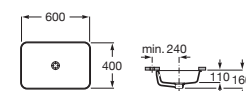

Lavabo de bajo encimera Blanco
 400 x 350 **A3270YE000** € 124,00

Lavabo de bajo encimera Blanco
 550 x 350 **A3270YF000** € 167,00

The Gap Square

Inodoro de tanque bajo

650 mm de longitud

Blanco

Taza para tanque bajo Roca Rimless®, salida dual	A342479000	€ 173,00
Tanque de alimentación inferior completo con: Juego de mecanismos de doble descarga 4,5/3 litros; regulable a 4/2 litros	A341470000	€ 167,00
Tanque de alimentación lateral completo con: Juego de mecanismos de doble descarga 4,5/3 litros	A341471000	€ 167,00
Asiento y tapa de Supralit®, de caída amortiguada	A80147200B	€ 113,00
Asiento y tapa de Supralit®	A80147000B	€ 60,70