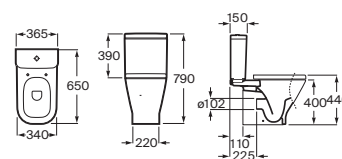

Lavabo de bajo encimera Blanco
 400 x 350 **A3270YE000** € 124,00

Lavabo de bajo encimera Blanco
 550 x 350 **A3270YF000** € 167,00

The Gap Square

Inodoro de tanque bajo

650 mm de longitud

Blanco

Taza para tanque bajo Roca Rimless®, salida dual	A342479000	€ 173,00
Tanque de alimentación inferior completo con: Juego de mecanismos de doble descarga 4,5/3 litros; regulable a 4/2 litros	A341470000	€ 167,00
Tanque de alimentación lateral completo con: Juego de mecanismos de doble descarga 4,5/3 litros	A341471000	€ 167,00
Asiento y tapa de Supralit®, de caída amortiguada	A80147200B	€ 113,00
Asiento y tapa de Supralit®	A80147000B	€ 60,70