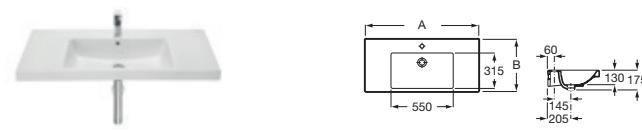

Opcional

Conjunto de 2 patas de 275 mm	A816829...	€ 39,80
-------------------------------	-------------------	---------

Lavabo mural doble con juego de fijación

Blanco

1400 x 460	A3270MU000	€ 298,00
------------	-------------------	----------