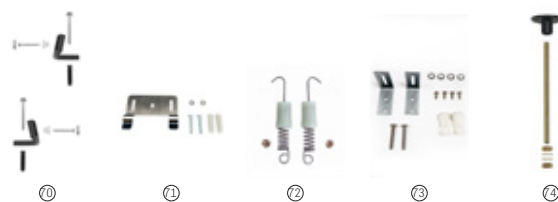

Medidas en mm

Toda factura tendrá el recargo del IVA / La presente tarifa anula las anteriores

Fijaciones, juntas y codos de evacuación

Otras fijaciones

66	Juego fijación a pared del lavabo	AV0007500R	€ 5,51
67	Juego fijación para taza inodoro y bidé	AV0007600R	€ 3,80
68	Kit de fijación taza - suelo Victoria	AV0007200R	€ 2,72
69	Juego de fijación a suelo 75mm para inodoro tanque alto	AV0026800R	€ 9,95
70	Tapones. Acabado blanco mate	AV00693BOR	€ 3,65
	Tapones. Acabado negro mate	AV00693NBR	€ 3,65