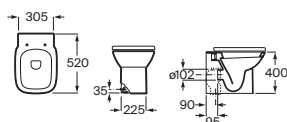

Inodoro suspendido

540 mm de longitud

Blanco

Taza suspendida	A346997000	€ 174,00
Asiento y tapa de Supralit®, de caída amortiguada	A8019D200B	€ 112,00
Asiento y tapa de Supralit®, de caída libre	A8019D000B	€ 54,50

Inodoro tanque alto o empotrable adosado a pared

520 mm de longitud

Blanco

Taza para tanque alto, tanque empotrable o fluxor, salida dual	A347996000	€ 123,00
Asiento y tapa de Supralit®, de caída amortiguada	A8019D200B	€ 112,00
Asiento y tapa de Supralit®, de caída libre	A8019D000B	€ 54,50