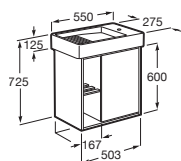

Tura

Columnas DELTA ver pág. 233 en el capítulo de Lavabos y Muebles

Accesorios EXTRA para muebles, ver pág. 374 en el capítulo de Accesorios