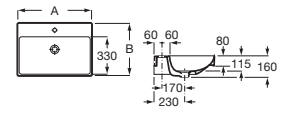

Lavabo mural de Fineceramic®
con juego de fijación

A x B		Blanco	Colores mate
650 x 460	A327687..0	€ 190,00	€ 229,00
600 x 460	A327686..0	€ 174,00	€ 210,00
550 x 460	A327685..0	€ 160,00	€ 193,00
Opcional:			
Pedestal	A337470..0	€ 71,10	€ 85,30
Semipedestal	A337471..0	€ 65,50	€ 78,60