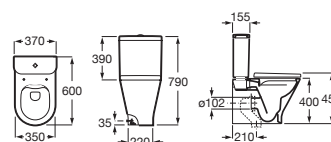

Inodoro de tanque bajo

650 mm de longitud

Blanco

Taza para tanque bajo Roca Rimless®, salida dual	A3420N8000	€ 148,00
Tanque de alimentación inferior completo con: Juego de mecanismos de doble descarga 4,5/3 litros	A3410N0000	€ 167,00
Tanque de alimentación lateral completo con: Juego de mecanismos de doble descarga 4,5/3 litros	A3410N1000	€ 167,00
Asiento y tapa de Supralit® de caída amortiguada	A801D12001	€ 113,00
Asiento y tapa de Supralit®	A801D10001	€ 60,70