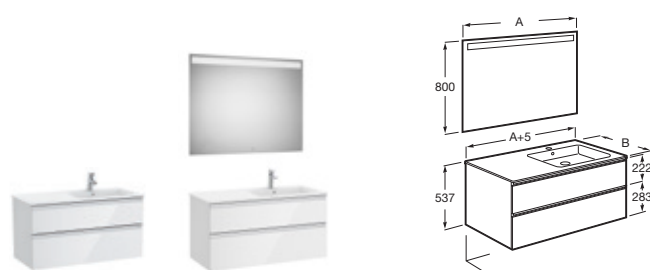

Unik / Pack The Gap

Unik: Conjunto de mueble base de dos cajones y lavabo asimétrico

Pack: Unik + espejo LED Eidos

A x B

1000 x 460	Unik	Lavabo a la derecha	A851482...	€ 567,00
		Lavabo a la izquierda	A851481...	€ 567,00
	Pack	Lavabo a la derecha	A851515...	€ 680,00
		Lavabo a la izquierda	A851514...	€ 680,00
800 x 460	Unik	Lavabo a la derecha	A851480...	€ 500,00
		Lavabo a la izquierda	A851479...	€ 500,00
	Pack	Lavabo a la derecha	A851513...	€ 593,00
		Lavabo a la izquierda	A851512...	€ 593,00

Opcional

Conjunto de 2 patas de 335 mm	A816826...	€ 41,00
Estructura con toallero (1ud). Negro mate	A816831485	€ 105,00
Estructura sin toallero (1ud). Negro mate	A816830485	€ 105,00