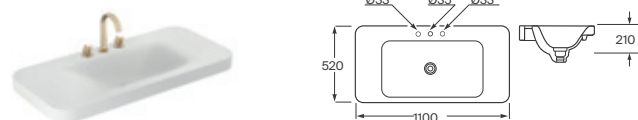

Lavabo de encimera en Surflex® con orificios para grifería			Off-white
1100 x 520 x 65	3 orificios	A3270CE000	€ 752,00