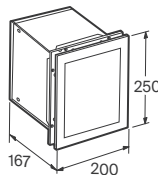

250 x 131 x 550	Apertura derecha	A8164860..	€ 1.416,00
	Apertura izquierda	A8164800..	€ 1.416,00

*Transformador de 12 VDC no incluido

Armario empotrado vertical

Con repisa e iluminación de cortesía

250 x 131 x 550	Apertura derecha	A8164810..	€ 956,00
-----------------	------------------	-------------------	----------