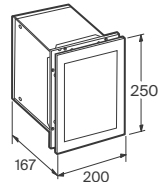

Armario empotrado para almacenaje

con iluminación de cortesía*

200 x 167 x 250	A8164840..	€ 712,00

* Transformador de 12 V/DC no incluido