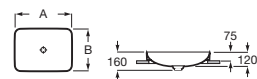

A x B		Blanco	Colores mate
500 x 370	A327520..0	€460,00	€554,00
Ø370	A327523..0	€397,00	€471,00

Square - Lavabo de encimera Fineceramic®
Incluye desagüe universal con tapón cerámico Ø72 mm