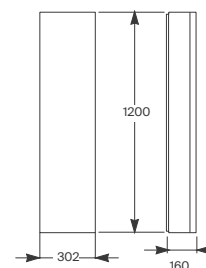

Bandeja para contenedor grande 348 x 195 x 50 **A856542128** € 180,00

Mueble mural de una puerta

Apertura de 180° con dos espejos ópticos y estantes internos

302 x 160 x 1200 Apertura derecha **A8567208..** € 2.348,00