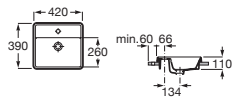

Lavabo de encimera Blanco
420 x 390 x 40 con orificio para grifería **A3270Y9000** € 136,00