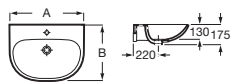

Armario alto Extra

750 x 350 x 150	A857703...	€ 157,00

Lavabo mural para pedestal o semipedestal con juego de fijación

A x B		Blanco
650 x 490	A325V01000	€ 60,10
560 x 460	A325V02000	€ 53,90
520 x 425	A325V03000	€ 47,50
Opcional		
Pedestal	A335990000	€ 42,10
Semipedestal	A337991000	€ 38,90