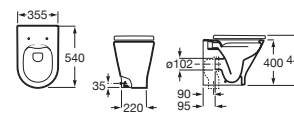

Inodoro de tanque alto Comfort adosado a pared

540 mm de longitud

Blanco

Taza Roca Rimless® de tanque alto Comfort adosada a pared. Altura 440 mm (sin asiento)	A3470N8000	€ 203,00
Asiento y tapa de Supralit® de caída amortiguada	A801D12001	€ 113,00
Asiento y tapa de Supralit®	A801D10001	€ 60,70