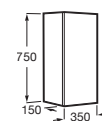

The Gap

Módulo columna Extra, disponible en los mismos acabados en la pág. 232

Accesorios EXTRA para muebles, ver pág. 374 en el capítulo de Accesorios

Estándar

Unik / Pack The Gap

Unik: Conjunto de mueble base de tres cajones y lavabo

Pack: Unik + espejo LED Eidos

A x B			
1000 x 460	Unik	A851853...	€ 655,00
	Pack	A851855...	€ 787,00
800 x 460	Unik	A851486...	€ 567,00
	Pack	A851519...	€ 680,00
700 x 460	Unik	A851485...	€ 552,00
	Pack	A851518...	€ 662,00
600 x 460	Unik	A851484...	€ 542,00
	Pack	A851517...	€ 647,00

Opcional

Conjunto de 4 patas de 110 mm	A816827...	€ 43,20
Zócalo 1000	A817086...	€ 112,00
Extra* 800	A817085...	€ 98,80
600	A817084...	€ 74,30

* Los zócalos están disponibles en acabado 806, 509 y 517. Ver página 236

Módulo columna Extra

1500 x 350 x 250	A857702...	€ 255,00

Unik / Pack The Gap

Unik: Conjunto de mueble base de tres cajones y lavabo asimétrico

Pack: Unik + espejo LED Eidos

A x B				
1000 x 460	Unik	Lavabo a la derecha	A851492...	€ 655,00
		Lavabo a la izquierda	A851491...	€ 655,00
	Pack	Lavabo a la derecha	A851523...	€ 787,00
		Lavabo a la izquierda	A851522...	€ 787,00
800 x 460	Unik	Lavabo a la derecha	A851489...	€ 567,00
		Lavabo a la izquierda	A851487...	€ 567,00
	Pack	Lavabo a la derecha	A851521...	€ 680,00
		Lavabo a la izquierda	A851520...	€ 680,00

Opcional

Conjunto de 4 patas de 110 mm	A816827...	€ 43,20
Zócalo Extra* 1000	A817086...	€ 112,00
800	A817085...	€ 98,80

* Los zócalos están disponibles en acabado 806, 509 y 517. Ver página 236

Armario alto Extra

750 x 350 x 150	A857703...	€ 157,00

Cajas organizadoras para mueble

208 x 100	A816820409	€ 19,80
90 x 90	A816819409	€ 11,90