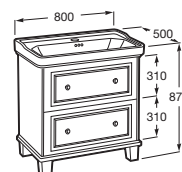

Unik Carmen

Conjunto mueble de 2 cajones y lavabo en color blanco

800	Lavabo con 1 orificio para grifería	A852533...	€ 1.283,00
	Lavabo con 3 orificios para grifería	A852534...	€ 1.352,00