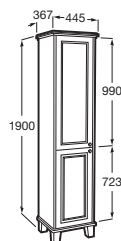

Carmen

Mueble Carmen para lavabo de encimera de 600 mm

Mueble de 2 cajones y 2 puertas

1300	Base	A858088...	€ 1.875,00
	Encimera mármol negro marquina	A857142421	€ 620,00
	Encimera mármol blanco venato	A857142420	€ 620,00

Unik Carmen

Conjunto mueble de 2 cajones y lavabo en color blanco

800	Lavabo con 1 orificio para grifería	A852533...	€ 1.283,00
	Lavabo con 3 orificios para grifería	A852534...	€ 1.352,00

Módulo columna

1900 x 367 x 445	A858089...	€ 970,00

Lavabo mural para pedestal

Con juego de fijación

Blanco

800 x 500	1 orificio para grifería	A3270A0000	€ 422,00
	3 orificios para grifería	A3270A0003	€ 441,00
Pedestal		A3370A0000	€ 227,00

Lavabo mural para pedestal

Con juego de fijación

Blanco

650 x 480	1 orificio para grifería	A3270A1000	€ 380,00
	3 orificios para grifería	A3270A1003	€ 406,00
Pedestal		A3370A0000	€ 227,00

Lavabo de encimera

Blanco

600 x 450	1 orificio para grifería	A3270A5000	€ 351,00
	3 orificios para grifería	A3270A5003	€ 369,00