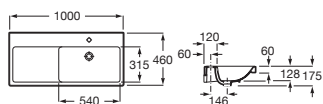

The Gap

Lavabo mural		Blanco
con juego de fijación		
600 x 460	A3270M1000	€ 148,00
Opcional		
Pedestal	A337470000	€ 71,10
Semipedestal	A337471000	€ 65,50

Lavabo mural		Blanco
con juego de fijación		
550 x 460	A3270MV000	€ 141,00
Opcional		
Pedestal	A337470000	€ 71,10
Semipedestal	A337471000	€ 65,50