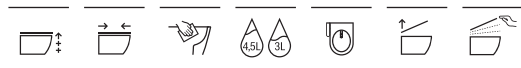

Inodoro compacto de tanque bajo Comfort adosado a pared

610 mm de longitud

Blanco

Taza compacta Roca Rimless® de tanque bajo Comfort adosada a pared. Altura 440 mm (sin asiento)	A3420NJ000	€ 184,00
Tanque completo con: Juego de mecanismos de doble descarga 4,5/3 litros alimentación inferior	A3410N0000	€ 167,00
Tanque completo con: Juego de mecanismos de doble descarga 4,5/3 litros alimentación lateral	A3410N1000	€ 167,00
Asiento y tapa de Supralit® de caída amortiguada	A801D22001	€ 129,00
Asiento y tapa de Supralit®	A801D20001	€ 69,00