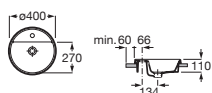

The Gap

Lavabo de encimera Blanco
Ø400 x 40 con orificio para grifería **A3270Y4000** € 124,00