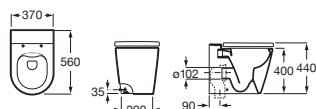

Inspira Round

Inodoro de tanque alto o empotrable adosado a pared

560 mm de longitud	Blanco	Colores mate
Taza para tanque alto, tanque empotrable o fluxor Roca Rimless®, salida dual con juego de fijación	A347526..0	€ 317,00 € 376,00
Asiento y tapa de Supralit®, de caída amortiguada	A801522..B	€ 180,00 € 180,00