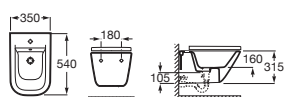

Bidé suspendido		Blanco
540 mm de longitud		
Bidé suspendido	A357475000	€ 160,00
Tapa bidé de Supralit®, de caída amortiguada	A80673200B	€ 129,00
Tapa bidé de Supralit®	A80673000B	€ 69,20