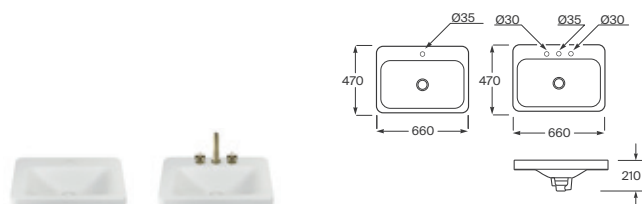

Lavabo de sobre encimera con orificios para grifería			91	R7	
		00	R3	R8	
			R4	R9	
660 x 470 x 60	1 orificio	A3270C6..0	€ 1.038,00	€ 1.134,00	€ 1.236,00
	3 orificios	A3270C6..3	€ 1.038,00	€ 1.134,00	€ 1.236,00