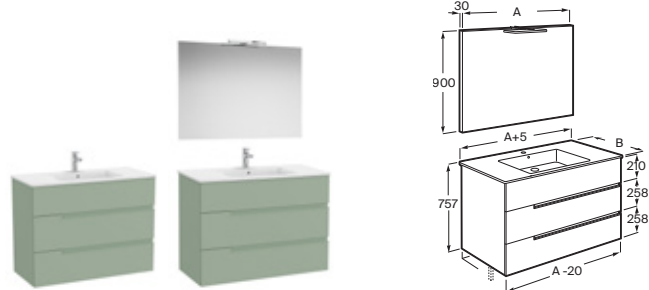

Unik / Pack Victoria

Unik: Conjunto mueble de tres cajones y lavabo

Pack: Unik + espejo y aplique LED

A x B

1000 x 460	Unik	A852103...	€ 608,00
	Pack	A852113...	€ 725,00
800 x 460	Unik	A852102...	€ 525,00
	Pack	A852112...	€ 630,00
700 x 460	Unik	A852101...	€ 507,00
	Pack	A852111...	€ 610,00
600 x 460	Unik	A852100...	€ 500,00
	Pack	A852110...	€ 598,00

Opcional

Zócalo Extra*	1000	A817086...	€ 112,00
	800	A817085...	€ 98,80
	600	A817084...	€ 74,30

Conjunto de 4 patas de 110 mm **A816827...** € 43,20

Cajas organizadoras para mueble

208 x 100	A816820409	€ 19,80
90 x 90	A816819409	€ 11,90

Medidas en mm. Toda factura tendrá el recargo del IVA / La presente tarifa anula las anteriores.

Sustituir (...) de la referencia de producto por el código del acabado elegido:

509 Blanco mate, **564** Verde salvia, **531** Onix, **541** Fresno claro, **517** Nogal