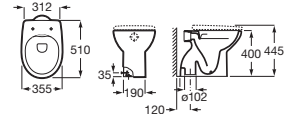

Inodoro de tanque alto o empotrable

485 mm de longitud

Blanco

Taza para tanque alto o tanque empotrable Roca Rimless®, con salida vertical. Incluye juego de fijación. **A344V04000** € 70,80

Compatible exclusivamente con cisterna empotrable o tanque alto

Asiento y tapa de Supralit®, de caída amortiguada **A801E52001** € 108,00

Asiento y tapa de Supralit®, con bisagras de acero inoxidable **A801E50001** € 52,00

Asiento y tapa de Supralit®, con bisagras acetálicas **A801E56001** € 42,70