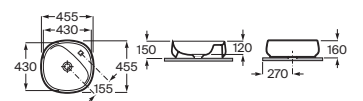

Lavabo de sobre encimera Fineceramic® Blanco mate
Incluye desagüe universal con tapón cerámico Ø72 mm
455 x 455 x 150 **A3270B9..0** € 479,00 € 578,00