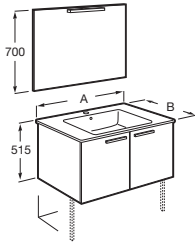

Victoria

Accesorios EXTRA para muebles, ver pág. 374 en el capítulo de Accesorios

Unik / Pack Victoria

Unik: Conjunto mueble de dos puertas y lavabo
Pack: Unik + espejo y aplique LED

A x B			
800 x 453	Unik	A851654...	€ 352,00
	Pack	A851662...	€ 420,00
600 x 453	Unik	A851650...	€ 322,00
	Pack	A851658...	€ 405,00

Opcional

Conjunto de 2 patas de 335 mm	A816826339	€ 41,00