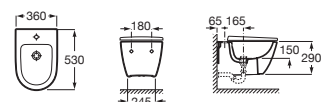

Bidé suspendido

530 mm de longitud		Blanco	Colores mate
Bidé suspendido con fijaciones ocultas	A357685..0	€ 194,00	€ 232,00
Tapa de Supralit®, de caída amortiguada	A806E12..1	€ 133,00	€ 133,00
Tapa de Supralit®	A806E10..1	€ 72,00	€ 72,00