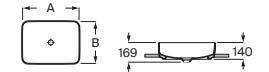

Blanco	Colores mate
600 x 490	A32752C..0	€346,00	€417,00

Square - Lavabo de sobre encimera Fineceramic®
Incluye desagüe universal con tapón cerámico Ø72 mm