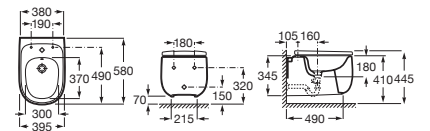

Bidé suspendido* Blanco mate
585 mm de longitud

Bidé suspendido con juego fijación **A3570B6..0** € 713,00 € 858,00

Tapa de Supralit®, de caída amortiguada **A806B82..B** € 180,00 € 180,00

*Junto con el bidé se debe solicitar siempre la tapa