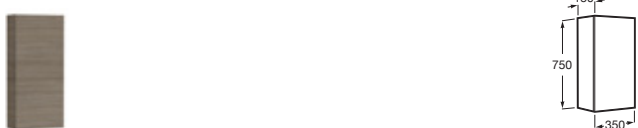

Armario alto Delta

750 x 350 x 150	A857637...	€ 238,00