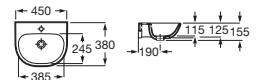

Armario alto Extra

750 x 350 x 150	A857703...	€ 157,00
-----------------	-------------------	----------

Lavabo mural para pedestal o semipedestal con juego de fijación

A x B		Blanco
650 x 490	A325V01000	€ 60,10
560 x 460	A325V02000	€ 53,90
520 x 425	A325V03000	€ 47,50
Opcional		
Pedestal	A335990000	€ 42,10
Semipedestal	A337991000	€ 38,90