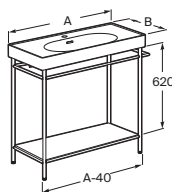

Mueble base para lavabo*

Mueble base de dos cajones y estante abierto (lavabo no incluido)

A x B		
1000 x 460	A858108...	€ 785,00
800 x 460	A858107...	€ 690,00
600 x 460	A858106...	€ 632,00
550 x 460	A858105...	€ 572,00

Estructura metálica para lavabo*

Con estante y toallero (lavabo no incluido)

A x B		
1000 x 460	A858113485	€ 655,00
800 x 460	A858112485	€ 553,00
600 x 460	A858111485	€ 507,00
550 x 460	A858110485	€ 507,00