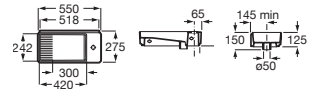

Blanco	Colores mate
450 x 360	A327690..0	€164,00	€199,00

Lavabo mural compacto
con juego de fijación

		Blanco	Colores mate
550 x 275	A327692..0	€164,00	€199,00