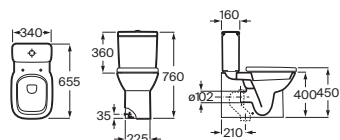

Debba Square

Inodoro de tanque bajo adosado a pared

655 mm de longitud

Blanco

Taza para tanque bajo. Salida dual. Incluye codo de evacuación	A34299B00U	€ 111,00
Tanque con tapa y mecanismo doble pulsador 4,5/3 litros, alimentación lateral	A341992000	€ 167,00
Tanque con tapa y mecanismo doble pulsador 4,5/3 litros, alimentación inferior	A341993000	€ 167,00
Asiento y tapa de Supralit®, de caída amortiguada	A8019D200B	€ 112,00
Asiento y tapa de Supralit®, de caída libre	A8019D000B	€ 54,50