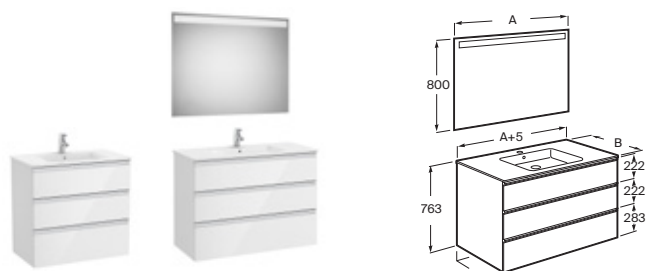

The Gap

Módulo columna Extra, disponible en los mismos acabados en la pág. 232

Accesorios EXTRA para muebles, ver pág. 374 en el capítulo de Accesorios

Estándar

Unik / Pack The Gap

Unik: Conjunto de mueble base de tres cajones y lavabo

Pack: Unik + espejo LED Eidos

A x B			
1000 x 460	Unik	A851853...	€ 655,00
	Pack	A851855...	€ 787,00
800 x 460	Unik	A851486...	€ 567,00
	Pack	A851519...	€ 680,00
700 x 460	Unik	A851485...	€ 552,00
	Pack	A851518...	€ 662,00
600 x 460	Unik	A851484...	€ 542,00
	Pack	A851517...	€ 647,00

Opcional

Conjunto de 4 patas de 110 mm	A816827...	€ 43,20
Zócalo 1000	A817086...	€ 112,00
Extra* 800	A817085...	€ 98,80
600	A817084...	€ 74,30

* Los zócalos están disponibles en acabado 806, 509 y 517. Ver página 236

Módulo columna Extra

1500 x 350 x 250	A857702...	€ 255,00