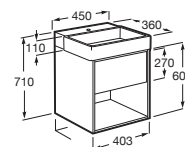

Unik Tura

Conjunto mueble compacto de una puerta, estante lateral y lavabo en color blanco

550 x 275 **A852022...** € 582,00