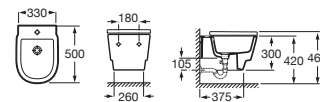

Bidé suspendido
500 mm de longitud

		Blanco	Colores mate
Bidé suspendido con fijaciones ocultas	A357695..0	€243,00	€292,00
Tapa de caída amortiguada	A806F02..2	€160,00	€160,00