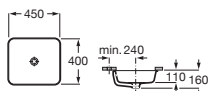

Lavabo de bajo encimera Blanco
400 x 350 **A3270YE000** € 124,00