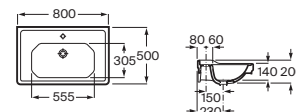

Módulo columna

1900 x 367 x 445	A858089...	€ 970,00

Lavabo mural para pedestal

Con juego de fijación

Blanco

800 x 500	1 orificio para grifería	A3270A0000	€ 422,00
	3 orificios para grifería	A3270A0003	€ 441,00
Pedestal		A3370A0000	€ 227,00