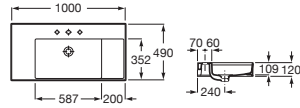

Módulo columna

Dos puertas

A x B x D	Artículo	Precio
1750 x 400 x 300	A857848...	€ 500,00

Cajas organizadoras para mueble

A x B	Artículo	Precio
208 x 100	A816820409	€ 19,80
90 x 90	A816819409	€ 11,90

Inspira