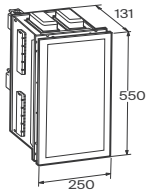

Armani / Casa - Island

La primera colección de baño conjunta entre Armani / Casa y Roca