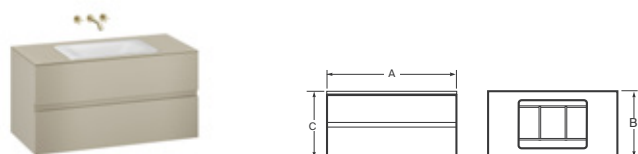

Mueble suspendido para un lavabo de encimera y mezclador bimando empotrable

Encimera de vidrio tintado, 1 cajón superior y 1 inferior para 1 lavabo de encimera 660 x 420 x 6 Ref. A3270C3..0, se puede combinar con mezclador bimando empotrable con caño central de 230 Ref. A5A4476..0 y desagüe click-clack Ref. A505402407

A x B x C

1200 x 590 x 610	A8571948..	€ 4.722,00
1000 x 590 x 610	A8571958..	€ 3.666,00
Opcional:		
Contenedor 3 compartimientos 440 x 160 x 90	A856540128	€ 216,00
Contenedor grande 350 x 400 x 140	A856541128	€ 240,00
Bandeja para contenedor grande 348 x 195 x 50	A856542128	€ 180,00