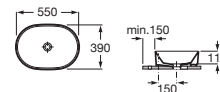

Lavabo de sobre encimera

Blanco

550 x 390 x 130

A3270Y1000

€168,00