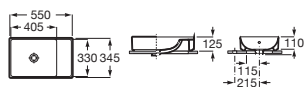

Ona La colección Ona dispone además de bañeras (pág. 14), una amplia gama de griferías (pág. 268), un dosificador electrónico de jabón o gel hidroalcohólico (pág. 185) y otros accesorios (pág. 373)