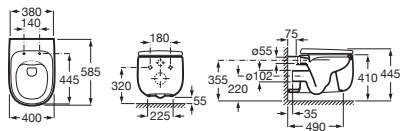

Inodoro suspendido Blanco mate
585 mm de longitud

Taza suspendida Roca Rimless®, con fijaciones ocultas **A3460B7..0** € 876,00 € 1.050,00

Asiento y tapa de Supralit®, de caída amortiguada **A801B82..B** € 180,00 € 180,00