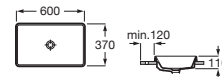

Lavabo de encimera Blanco
600 x 370 x 40 **A3270Y8000** € 173,00