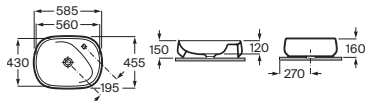

Lavabo Totem Fineceramic® Blanco mate
 Incluye desagüe universal con tapón cerámico Ø72 mm
 500 x 450 x 880 **A3270B0..0** € 1.981,00 € 2.373,00

Lavabo semi-pedestal integrado Fineceramic® Blanco mate
 Incluye desagüe universal con tapón cerámico Ø72 mm
 460 x 470 x 380 **A3270B1..0** € 1.317,00 € 1.578,00