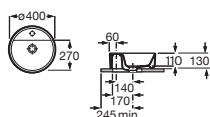

Lavabo de sobre encimera

Blanco

Ø400 x 130 con orificio para grifería

A3270MK000

€131,00