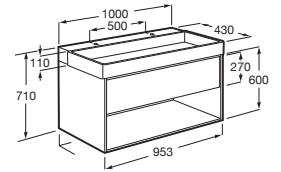

Unik Tura

Conjunto mueble de un cajón, estante abierto en la parte inferior y lavabo en color blanco con dos orificios para la grifería

1000 x 430 **A852038...** € 945,00