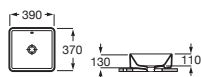

Lavabo de sobre encimera

Blanco

390 x 370 x 130

A3270ML000

€136,00