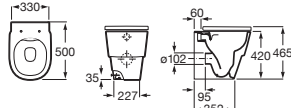

Inodoro de tanque alto o empotrable adosado a pared
500 mm de longitud

		Blanco	Colores mate
Taza para tanque alto, tanque empotrable o fluxor Roca Rimless®, salida de evacuación dual con juego de fijación. Altura de 420 mm (sin asiento)	A347697..0	€281,00	€337,00
Asiento y tapa de caída amortiguada	A801F02..2	€160,00	€160,00