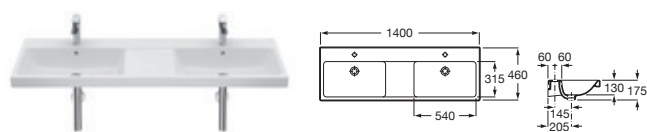

Lavabo mural doble con juego de fijación

Blanco

1400 x 460	A3270MU000	€ 298,00