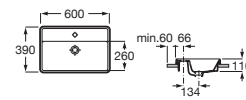

Lavabo de encimera Blanco
600 x 390 x 40 con orificio para grifería **A3270YA000** € 186,00