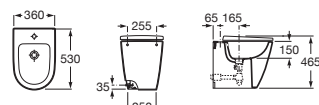

Inodoro suspendido compacto

480 mm de longitud		Blanco	Colores mate
Taza suspendida Roca Rimless® compacta con fijaciones ocultas	A346688..0	€ 259,00	€ 311,00
Asiento y tapa de Supralit®, de caída amortiguada	A801E22..1	€ 133,00	€ 133,00
Asiento y tapa de Supralit®	A801E20..1	€ 72,00	€ 72,00

Bidé adosado a pared

530 mm de longitud		Blanco	Colores mate
Bidé. Altura de 420 mm (sin tapa)	A357687..0	€ 181,00	€ 217,00
Tapa de Supralit®, de caída amortiguada	A806E12..1	€ 133,00	€ 133,00
Tapa de Supralit®	A806E10..1	€ 72,00	€ 72,00