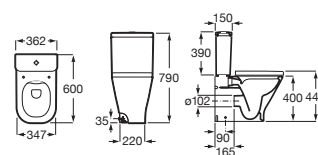

Inodoro de tanque bajo

650 mm de longitud

Blanco

Taza para tanque bajo, salida de evacuación vertical	A342478000	€ 153,00
Tanque de alimentación inferior completo con: Juego de mecanismos de doble descarga 4,5/3 litros; regulable a 4/2 litros	A341470000	€ 167,00
Tanque de alimentación lateral completo con: Juego de mecanismos de doble descarga 4,5/3 litros; regulable a 4/2 litros	A341471000	€ 167,00
Asiento y tapa de Supralit®, de caída amortiguada	A80147200B	€ 113,00
Asiento y tapa de Supralit®	A80147000B	€ 60,70