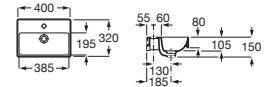

Lavabo mural compacto de Fineceramic®
con juego de fijación