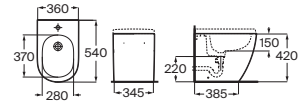

N

Inodoro suspendido 540 mm de longitud

	Blanco	Colores mate
Taza suspendida Roca Rimless® Vortex	A346747.0	€ 263,00 € 315,00
Asiento y tapa de caída amortiguada	A801F92.1	€ 128,00 € 128,00

N

Bidé 540 mm de longitud