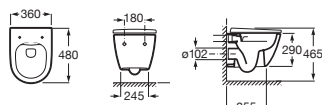

Inodoro suspendido

530 mm de longitud		Blanco	Colores mate
Taza suspendida Roca Rimless® con fijaciones ocultas	A346687..0	€ 242,00	€ 291,00
Asiento y tapa de Supralit®, de caída amortiguada	A801E12..1	€ 133,00	€ 133,00
Asiento y tapa de Supralit®	A801E10..1	€ 72,00	€ 72,00