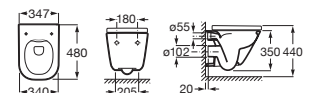

Inodoro suspendido		Blanco
540 mm de longitud		
Taza suspendida	A346477000	€ 190,00
Asiento y tapa de Supralit®, de caída amortiguada	A80147200B	€ 113,00
Asiento y tapa de Supralit®	A80147000B	€ 60,70