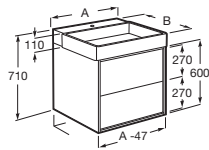

Unik Tura

Conjunto mueble de un cajón, estante abierto en la parte inferior y lavabo en color blanco con dos orificios para la grifería

1000 x 430 **A852038...** € 945,00