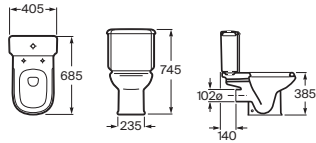

Dama Retro

Lavabo para pedestal
con juego de fijación

Blanco

630 x 505	A320322001	€ 158,00
Opcional:		
Pedestal	A331325001	€ 115,00

Inodoro tanque bajo
685 mm de longitud

Blanco

Taza con juego de fijación. Salida vertical	A342321001	€ 237,00
Tanque con tapa y mecanismo de doble pulsador 6/3 litros	A341325000	€ 256,00
Asiento y tapa lacada de Supralit® para taza con bisagras extraíbles	A801327004	€ 67,70
Manguito recto	AV0007800R	€ 8,11