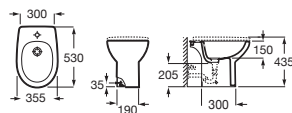

Inodoro suspendido

530 mm de longitud

Blanco

Taza suspendida Roca Rimless® **A346V03000** € 136,00

Asiento y tapa de Supralit®, de caída amortiguada **A801E52001** € 108,00

Asiento y tapa de Supralit®, con bisagras de acero inoxidable **A801E50001** € 52,00

Asiento y tapa de Supralit®, con bisagras acetálicas **A801E56001** € 42,70

Bidé

530 mm de longitud

Blanco

Bidé con juego de fijación **A355V04000** € 66,50

Tapa para bidé de Supralit®, con bisagras de acero inoxidable **A806E50001** € 57,00