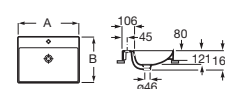

Ona La colección Ona dispone además de bañeras (pág. 14), una amplia gama de griferías (pág. 268), un dosificador electrónico de jabón o gel hidroalcohólico (pág. 185) y otros accesorios (pág. 373)

Lavabo asimétrico de sobre encimera de Fineceramic®

	Blanco	Colores mate
550 x 345 (sin orificio para grifería)	A32768C..0	€ 229,00 € 275,00

Lavabo de sobre encimera de Fineceramic®

	Blanco	Colores mate
Ø370 (sin orificio para grifería)	A32768J..0	€ 174,00 € 210,00

Lavabo de encimera de Fineceramic®

A x B	Blanco	Colores mate
600 x 400 (sin orificio para grifería)	A32768M000	€ 158,00
500 x 380 (sin orificio para grifería)	A32768K000	€ 144,00

Lavabo de encimera de Fineceramic®

A x B	Blanco	Colores mate
600 x 450 (con orificio para grifería)	A32768N..0	€ 167,00 € 201,00
500 x 450 (con orificio para grifería)	A32768L000	€ 151,00 -

Inodoro de tanque bajo
675 mm de longitud

	Blanco	Colores mate

Taza para tanque bajo Roca Rimless®, salida de evacuación dual. Altura de 420 mm (sin asiento)	A342687..0	€ 212,00 € 255,00
Tanque con tapa y mecanismo de doble pulsador 4,5/3 litros, regulable a 4/2 litros, alimentación lateral	A341680..0	€ 204,00 € 245,00
Tanque con tapa y mecanismo de doble pulsador 4,5/3 litros, regulable a 4/2 litros, alimentación inferior	A341681..0	€ 204,00 € 245,00
Asiento y tapa de Supralit®, de caída amortiguada	A801E12..1	€ 133,00 € 133,00
Asiento y tapa de Supralit®	A801E10..1	€ 72,00 € 72,00

Inodoro de tanque bajo compacto adosado a pared
600 mm de longitud

	Blanco	Colores mate