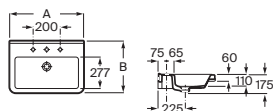

Dama

Lavabo mural, para pedestal o semipedestal con juego de fijación

A x B		Blanco
650 x 460	A327783000	€ 125,00
550 x 460	A327786000	€ 110,00
Opcional:		
Pedestal	A337470000	€ 71,10
Semipedestal	A337471000	€ 65,50