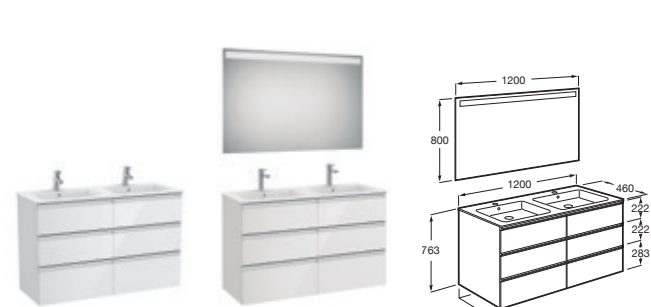

Unik / Pack The Gap

Unik: Conjunto de mueble base de seis cajones y lavabo doble
Pack: Unik + espejo LED Eidos

1200 x 460	Unik	Lavabo doble	A851493...	€ 1.140,00
			A851524...	€ 1.283,00
	Pack	Lavabo doble	A851524...	€ 1.283,00

Opcional

Conjunto de 4 patas de 110 mm	A816827...	€ 43,20