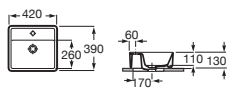

A3270ML000

€136,00

Lavabo de sobre encimera

Blanco

600 x 370 x 130

A3270Y2000

€184,00

Lavabo de sobre encimera