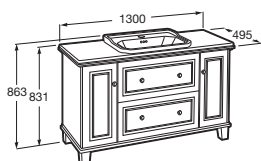

Carmen

Mueble Carmen para lavabo de encimera de 600 mm

Mueble de 2 cajones y 2 puertas

1300	Base	A858088...	€ 1.875,00
	Encimera mármol negro marquina	A857142421	€ 620,00
	Encimera mármol blanco venato	A857142420	€ 620,00