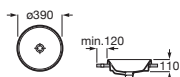

Lavabo de encimera