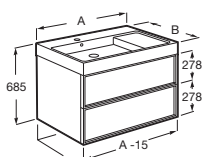

Inspira

Accesorios EXTRA para muebles, ver pág. 374 en el capítulo de Accesorios