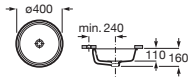

Lavabo de bajo encimera Blanco
Ø350 **A3270YB000** € 113,00