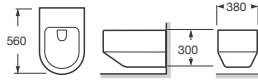

Armani / Casa - Baia

La segunda colección de baño conjunta entre Armani / Casa y Roca