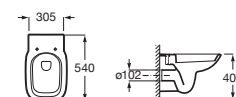

Debba Square

Inodoro de tanque bajo adosado a pared

655 mm de longitud

Blanco

Taza para tanque bajo. Salida dual. Incluye codo de evacuación	A34299B00U	€ 111,00
Tanque con tapa y mecanismo doble pulsador 4,5/3 litros, alimentación lateral	A341992000	€ 167,00
Tanque con tapa y mecanismo doble pulsador 4,5/3 litros, alimentación inferior	A341993000	€ 167,00
Asiento y tapa de Supralit®, de caída amortiguada	A8019D200B	€ 112,00
Asiento y tapa de Supralit®, de caída libre	A8019D000B	€ 54,50