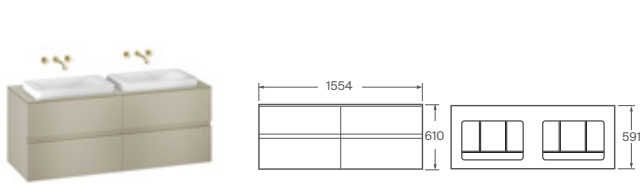

Armani / Casa - Baia

La segunda colección de baño conjunta entre Armani / Casa y Roca

Mueble suspendido para dos lavabos de sobre encimera y mezclador bimando empotrable

Encimera de vidrio tintado, 2 cajones superiores y 2 inferiores para 2 lavabos de sobre encimera 660 x 420 x 60 Ref. A3270C7..0, se puede combinar con mezclador bimando empotrable con caño central de 230 Ref. A5A4476..0 y desagüe click-clack Ref. A505402407

1550 x 590 x 610	A8572158..	€ 6.474,00
Opcional:		
Contenedor 3 compartimientos 440 x 160 x 90	A856540128	€ 216,00
Contenedor grande 350 x 400 x 140	A856541128	€ 240,00
Bandeja para contenedor grande 348 x 195 x 50	A856542128	€ 180,00

19 20 21