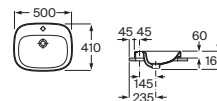

Debba

A	B	C	D
650	480	230	150
600	480	230	150
500	420	230	150
400	320	170	90

Lavabo para pedestal o semipedestal con juego de fijación

A x B		Blanco
650 x 480	A325993000	€ 105,00
600 x 480	A325994000	€ 73,40
500 x 420	A325996000	€ 64,50
400 x 320*	A325998000	€ 56,30
Opcional		
Pedestal	A335990000	€ 42,10
Semipedestal	A337991000	€ 38,90

*No permite instalación con pedestal/semi-pedestal

Lavabo de encimera

		Blanco
500 x 410	A32799M000	€ 89,20

Debba Square

Inodoro de tanque bajo

		Blanco
655 mm de longitud		
Taza para tanque bajo con salida vertical	A342998000	€ 98,30
Tanque con tapa y mecanismo doble pulsador 4,5/3 litros, alimentación lateral	A341990000	€ 132,00
Tanque con tapa y mecanismo doble pulsador 4,5/3 litros, alimentación inferior	A341991000	€ 132,00
Asiento y tapa de Supralit®, de caída amortiguada	A8019D200B	€ 112,00
Asiento y tapa de Supralit®, de caída libre	A8019D000B	€ 54,50

Inodoro de tanque bajo

		Blanco
655 mm de longitud		
Taza para tanque bajo con salida horizontal	A342997000	€ 98,30
Tanque con tapa y mecanismo doble pulsador 4,5/3 litros, alimentación lateral	A341990000	€ 132,00
Tanque con tapa y mecanismo doble pulsador 4,5/3 litros, alimentación inferior	A341991000	€ 132,00
Asiento y tapa de Supralit®, de caída amortiguada	A8019D200B	€ 112,00
Asiento y tapa de Supralit®, de caída libre	A8019D000B	€ 54,50