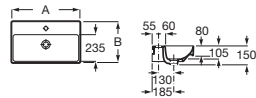

A x B		Blanco	Colores mate
650 x 460	A327687..0	€ 190,00	€ 229,00
600 x 460	A327686..0	€ 174,00	€ 210,00
550 x 460	A327685..0	€ 160,00	€ 193,00
Opcional:			
Pedestal	A337470..0	€ 71,10	€ 85,30
Semipedestal	A337471..0	€ 65,50	€ 78,60

Lavabo mural compacto de Fineceramic®
con juego de fijación

A x B		Blanco	Colores mate
600 x 360	A327684..0	€ 174,00	€ 210,00
550 x 360	A327683..0	€ 160,00	€ 193,00
500 x 360	A32768E..0	€ 147,00	€ 176,00
450 x 360	A327682..0	€ 131,00	€ 158,00
Opcional:			
Semipedestal	A337782..0	€ 81,60	€ 97,80