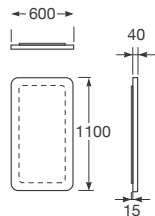

Espejo

Espejo con marco metálico

600 x 55 x 1100	Greige	A812344040	€ 1.848,00
	Brushed steel	A812344057	€ 1.848,00

40 57