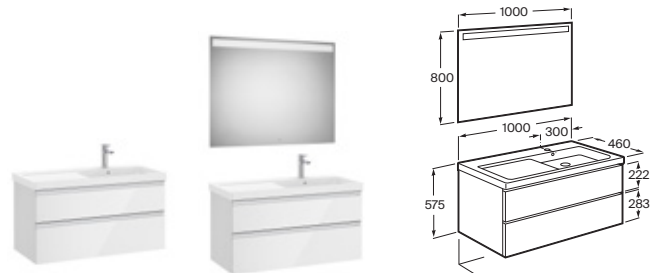

Unik / Pack The Gap

Unik: Conjunto de mueble base de dos cajones y lavabo Plus asimétrico
Pack: Unik + espejo LED Eidos

1000 x 460	Unik	Lavabo a la derecha	A851967...	€ 680,00
		Lavabo a la izquierda	A851966...	€ 680,00
	Pack	Lavabo a la derecha	A851978...	€ 938,00
		Lavabo a la izquierda	A851977...	€ 938,00

Opcional

Conjunto de 2 patas de 275 mm	A816829...	€ 39,80
Estructura con toallero (1ud). Negro mate	A816831485	€ 105,00
Estructura sin toallero (1ud). Negro mate	A816830485	€ 105,00