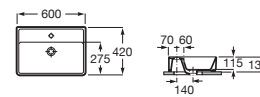

Lavabo de sobre encimera

Blanco

600 x 420 x 130 con orificio para grifería

A3270MN000

€196,00