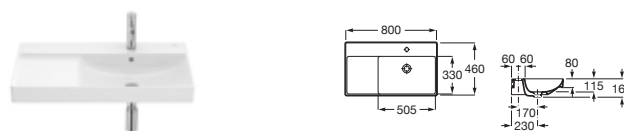

Lavabo mural doble de Fineceramic®

con juego de fijación

Blanco Colores mate

1200 x 460	A32768B..0	€ 309,00	€ 371,00
------------	-------------------	----------	----------

Lavabo mural asimétrico Fineceramic®