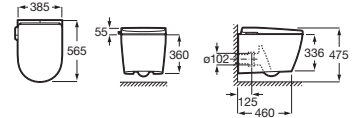

Avant-E adosado a pared

Inodoro adosado a la pared con cisterna integrada (In-tank®) de doble descarga 4,5/3 litros. Incluye Roca Rimless® Vortex, tapa y asiento de caída amortiguada. Esmalte Supraglaze®. A instalar con toma eléctrica

		Blanco
Alimentación hidráulica interna	A80336MS00	€ 794,00
Alimentación hidráulica externa	A80336MS01	€ 794,00