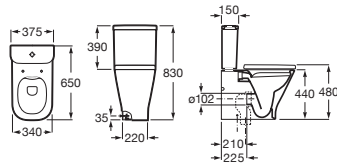

The Gap Square