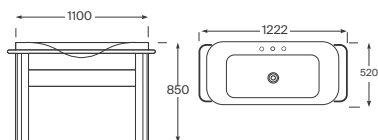

Armani / Casa - Baia

La segunda colección de baño conjunta entre Armani / Casa y Roca

Mueble base

Con toalleros laterales en acabado Greige, con armarios laterales y lavabo de encimera en acabado Off-white

1222 x 520 x 850	Roble vetado lacado en Greige	A851368429	€ 13.034,00
	Acabado lacado Off-white	A851368430	€ 12.016,00

429 430