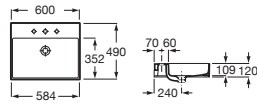

Blanco	Colores mate
800 x 490	A32752B..0	€380,00	€457,00

Lavabo mural Fineceramic®
con juego de fijación