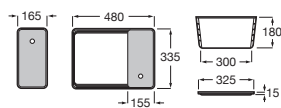

Unik Tura

Conjunto mueble compacto de un cajón, estante abierto en la parte inferior y lavabo en color blanco

450 x 360 **A852023...** € 560,00

Caja organizadora

De fieltro con tapa de corcho (reciclado)

480 x 335 **A818024N10** € 195,00

165 x 335 **A818025N10** € 143,00