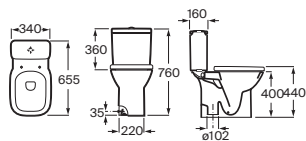

Debba Square

Inodoro de tanque bajo

		Blanco
655 mm de longitud		
Taza para tanque bajo con salida vertical	A342998000	€ 98,30
Tanque con tapa y mecanismo doble pulsador 4,5/3 litros, alimentación lateral	A341990000	€ 132,00
Tanque con tapa y mecanismo doble pulsador 4,5/3 litros, alimentación inferior	A341991000	€ 132,00
Asiento y tapa de Supralit®, de caída amortiguada	A8019D200B	€ 112,00
Asiento y tapa de Supralit®, de caída libre	A8019D000B	€ 54,50