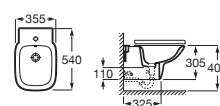

Bidé suspendido

540 mm de longitud

Blanco

Bidé	A355995000	€ 150,00
Tapa bidé de Supralit®, de caída amortiguada	A8069D200B	€ 112,00
Tapa bidé de Supralit®, de caída libre	A8069D000B	€ 59,20