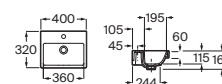

Lavabo mural		Blanco
con juego de fijación		
400 x 320	A3270YX000	€ 112,00
Opcional		
Pedestal	A337470000	€ 71,10
Semipedestal	A337472000	€ 65,50