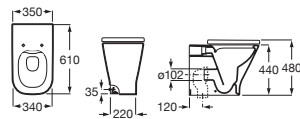

Inodoro tanque alto o empotrable adosado a pared		Blanco
540 mm de longitud		
Taza para tanque alto, tanque empotrable o fluxor Roca Rimless®, de salida dual con juego de fijación	A347737000	€ 188,00
Asiento y tapa de Supralit®, de caída amortiguada	A80147200B	€ 113,00
Asiento y tapa de Supralit®	A80147000B	€ 60,70