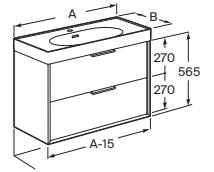

Meridian N

Columnas DELTA ver pág. 233 en el capítulo de Lavabos y Muebles

Mueble base para lavabo doble*

Mueble base de dos cajones (lavabo no incluido)

1200 x 460	A858104509	€ 877,00
------------	-------------------	----------