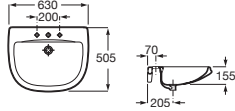

Dama Retro

Lavabo para pedestal
con juego de fijación

Blanco

630 x 505	A320322001	€ 158,00
Opcional:		
Pedestal	A331325001	€ 115,00