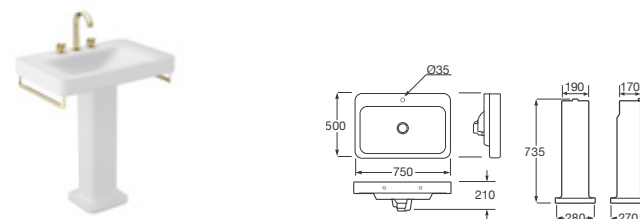

Lavabo mural o con pedestal con orificios para grifería			00	91
750 x 500 x 85	3 orificios	A3270C8..3	€ 1.080,00	€ 1.188,00
Pedestal: 280 x 270 x 735		A3370C0..0	€ 446,00	€ 490,00

Opcional:

Toallero 450 x 73	Chrome	A816447001	€ 1.336,00
	Greige	A816447040	€ 1.430,00
	Brushed steel	A816447057	€ 1.430,00