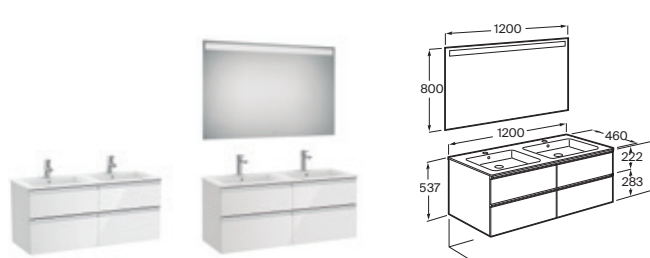

The Gap

Estándar

Columnas DELTA ver pág. 233 en el capítulo de Lavabos y Muebles

Accesorios EXTRA para muebles, ver pág. 374 en el capítulo de Accesorios

Unik / Pack The Gap

Unik: Conjunto de mueble base de cuatro cajones y lavabo doble

Pack: Unik + espejo LED Eidos

1200 x 460	Unik	Lavabo doble	A851483...	€ 998,00
	Pack	Lavabo doble	A851516...	€ 1.157,00

Opcional

Conjunto de 2 patas de 335 mm	A816826...	€ 41,00
Estructura con toallero (1ud). Negro mate	A816831485	€ 105,00
Estructura sin toallero (1ud). Negro mate	A816830485	€ 105,00