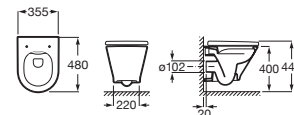

Inodoro suspendido

540 mm de longitud

Blanco

Taza suspendida Roca Rimless® con fijaciones ocultas	A3460NL000	€ 188,00
Asiento y tapa de Supralit® de caída amortiguada	A801D12001	€ 113,00
Asiento y tapa de Supralit®	A801D10001	€ 60,70