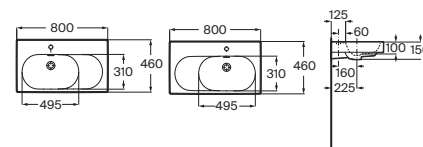

Lavabo mural asimétrico con juego de fijación

		Blanco	Colores mate
800 x 460	Lavabo a la derecha A327744..0	€ 259,00	€ 311,00
	Lavabo a la izquierda A327743..0	€ 259,00	€ 311,00