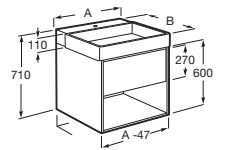

Unik Tura

Conjunto mueble de dos cajones y lavabo en color blanco con un orificio para la grifería

A x B **A852035...** € 980,00

800 x 430 **A852033...** € 863,00

600 x 430 **A852026...** € 788,00