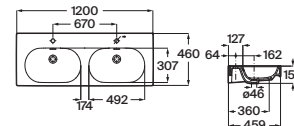

Meridian N

Caja metálica auxiliar

Para combinar con la estructura metálica

A x B		
400 x 424	A817090485	€ 177,00
200 x 424	A817089485	€ 133,00

Lavabo mural doble con juego de fijación

		Blanco	Colores mate
1200 x 460	A327747..0	€ 360,00	€ 432,00