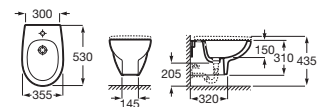

Bidé suspendido

530 mm de longitud

Blanco

Bidé sin tapa **A355V05000** € 109,00

Tapa para bidé de Supralit®, con bisagras de acero inoxidable **A806E50001** € 57,00