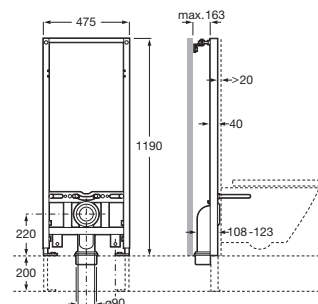

		Blanco
	A80336NS01	€ 689,00

Duplo In-Tank

Para inodoro suspendido

Para soluciones con cisterna integrada en el inodoro. Profundidad mínima de 107 mm, altura 1.190 mm y codo de evacuación Ø90/110. Montaje en tabique con montantes y/o delante de pared resistente