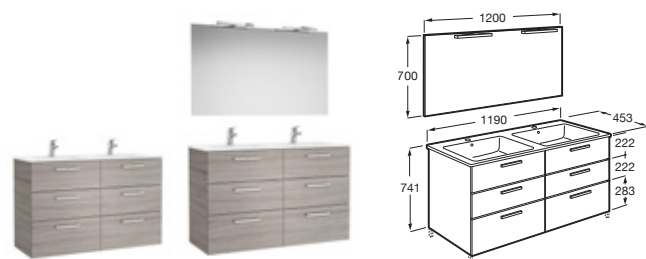

Unik / Pack Victoria

Unik: Conjunto mueble de seis cajones y lavabo doble
Pack: Unik + espejo y aplique LED

1200 x 453	Unik	Lavabo doble	A851601...	€ 1.022,00
	Pack	Lavabo doble	A851609...	€ 1.143,00

Opcional

Conjunto de 4 patas de 110 mm	A816827339	€ 43,20