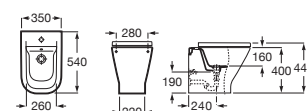

Bidé compacto adosado a pared		Blanco
540 mm de longitud		
Bidé compacto	A357477000	€ 126,00
Tapa bidé de Supralit®, de caída amortiguada	A80673200B	€ 129,00
Tapa bidé de Supralit®	A80673000B	€ 69,20