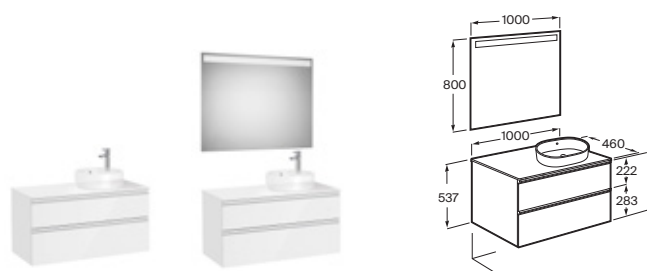

The Gap

Estándar con encimera

Columnas DELTA ver pág. 233 en el capítulo de Lavabos y Muebles

Accesorios EXTRA para muebles, ver pág. 374 en el capítulo de Accesorios

Mueble / Pack The Gap

Mueble base de dos cajones para lavabo de sobre encimera

Pack: Mueble base + espejo LED Eidos

1000 x 460	Mueble base	Lavabo a la derecha	A851958...	€ 790,00
		Lavabo a la izquierda	A851959...	€ 790,00
	Pack	Lavabo a la derecha	A851972...	€ 1.042,00
		Lavabo a la izquierda	A851971...	€ 1.042,00

Opcional

Conjunto de 2 patas de 275 mm	A816829...	€ 39,80