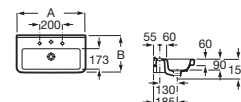

Dama

Lavabo mural, para pedestal o semipedestal con juego de fijación

A x B		Blanco
650 x 460	A327783000	€ 125,00
550 x 460	A327786000	€ 110,00
Opcional:		
Pedestal	A337470000	€ 71,10
Semipedestal	A337471000	€ 65,50