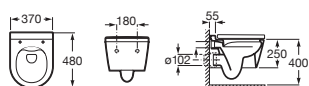

Inodoro suspendido

560 mm de longitud	Blanco	Colores mate
Taza suspendida Roca Rimless®	A346527..0	€ 339,00 € 408,00
Asiento y tapa de Supralit®, de caída amortiguada	A801522..B	€ 180,00 € 180,00