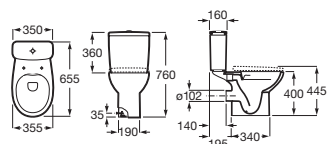

Inodoro compacto de tanque bajo adosado a la pared

610 mm de longitud

Blanco

Taza compacta para tanque bajo Roca Rimless® con salida dual. Incluye juego de fijación	A342V05000	€ 120,00
Tanque con tapa y mecanismo doble pulsador 4,5/3 litros, regulable a 4/2 litros, alimentación inferior izquierda	A341V01000	€ 123,00
Tanque con tapa y mecanismo doble pulsador 4,5/3 litros, regulable a 4/2 litros, alimentación lateral	A341V00000	€ 123,00
Asiento y tapa de Supralit®, de caída amortiguada	A801E62001	€ 108,00
Asiento y tapa de Supralit®, con bisagras de acero inoxidable	A801E60001	€ 52,00