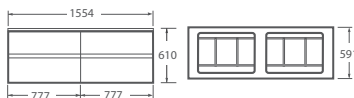

Mueble suspendido para dos lavabos de encimera

Encimera de vidrio tintado, 2 cajones superiores y 2 inferiores para 2 lavabos de encimera 660 x 470 x 6 de 1 - 3 orificios para grifería Ref. A3270C2..0 / Ref.A3270C2..2 / Ref. A3270C2..3

1550 x 590 x 610	A8571978..	€ 6.474,00

Opcional:

Contenedor 3 compartimentos	440 x 160 x 90	A856540128	€ 216,00
Contenedor grande	350 x 400 x 140	A856541128	€ 240,00
Bandeja para contenedor grande	348 x 195 x 50	A856542128	€ 180,00

19 20 21