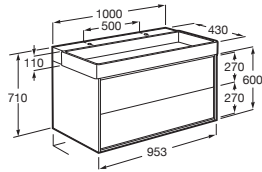

Tura

Columnas DELTA ver pág. 233 en el capítulo de Lavabos y Muebles
Accesorios EXTRA para muebles, ver pág. 374 en el capítulo de Accesorios

Unik Tura

Conjunto mueble de dos cajones y lavabo en color blanco con dos orificios para la grifería

1000 x 430 **A852036...** € 980,00