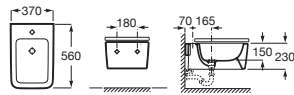

Inspira Square

Inodoro suspendido

		Blanco	Colores mate
Taza suspendida Roca Rimless®	A346537..0	€ 419,00	€ 501,00
Asiento y tapa Supralit®, de caída amortiguada	A801532..B	€ 223,00	€ 223,00

Bidé

		Blanco	Colores mate
Bidé con fijaciones	A357537..0	€ 272,00	€ 328,00
Tapa de Supralit®, de caída amortiguada	A806532..B	€ 227,00	€ 227,00