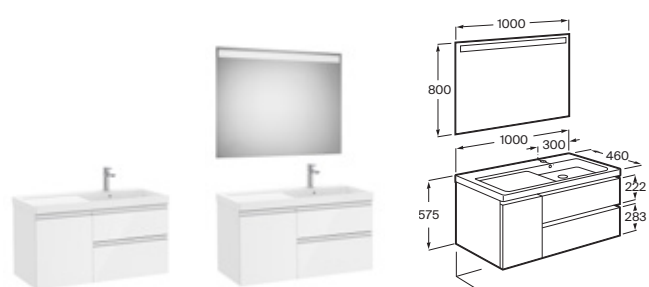

Unik / Pack The Gap

Unik: Conjunto de mueble base compacto de dos cajones, una puerta y lavabo Plus asimétrico
Pack: Unik + espejo LED Eidos

1000 x 460	Unik	Lavabo a la derecha	A851969...	€ 680,00
		Lavabo a la izquierda	A851968...	€ 680,00
	Pack	Lavabo a la derecha	A851980...	€ 938,00
		Lavabo a la izquierda	A851979...	€ 938,00

Opcional

Conjunto de 2 patas de 275 mm	A816829...	€ 39,80
Estructura con toallero (1ud). Negro mate	A816831485	€ 105,00
Estructura sin toallero (1ud). Negro mate	A816830485	€ 105,00