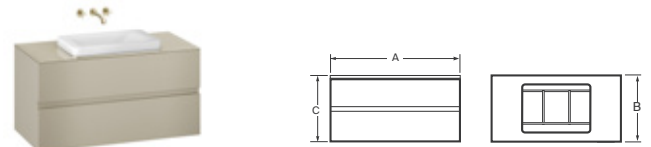

Mueble suspendido para un lavabo de sobre encimera y mezclador bimando empotrable

Encimera de vidrio tintado, 1 cajón superior y 1 inferior para 1 lavabo de sobre encimera 660 x 420 x 60 Ref. A3270C7..0, se puede combinar con mezclador bimando empotrable con caño central de 230 Ref. A5A4476..0 y desagüe click-clack Ref. A505402407

A x B x C		
1200 x 590 x 610	A8572168..	€ 4.722,00
1000 x 590 x 610	A8572178..	€ 3.666,00
Opcional:		
Contenedor 3 compartimientos 440 x 160 x 90	A856540128	€ 216,00
Contenedor grande 350 x 400 x 140	A856541128	€ 240,00
Bandeja para contenedor grande 348 x 195 x 50	A856542128	€ 180,00

19 20 21

Espejo

Espejo con marco metálico

600 x 55 x 1100	Greige	A812344040	€ 1.848,00
	Brushed steel	A812344057	€ 1.848,00

40 57

Aplique

Aplicación semicircular con iluminación LED

145 x 135 x 290	Greige	A813084426	€ 1.940,00
	Brushed steel	A813084342	€ 1.940,00

426 342