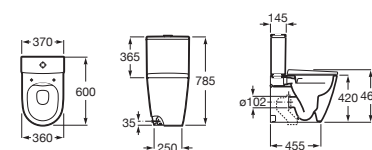

Inodoro de tanque bajo
675 mm de longitud

	Blanco	Colores mate

Taza para tanque bajo Roca Rimless®, salida de evacuación dual. Altura de 420 mm (sin asiento)	A342687..0	€ 212,00 € 255,00
Tanque con tapa y mecanismo de doble pulsador 4,5/3 litros, regulable a 4/2 litros, alimentación lateral	A341680..0	€ 204,00 € 245,00
Tanque con tapa y mecanismo de doble pulsador 4,5/3 litros, regulable a 4/2 litros, alimentación inferior	A341681..0	€ 204,00 € 245,00
Asiento y tapa de Supralit®, de caída amortiguada	A801E12..1	€ 133,00 € 133,00
Asiento y tapa de Supralit®	A801E10..1	€ 72,00 € 72,00