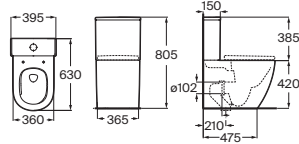

Inodoro de tanque bajo adosado a pared 630 mm de longitud

	Blanco	Colores mate
Taza para tanque bajo Roca Rimless® Vortex adosado a pared, salida de evacuación dual	A342747.0	€ 271,00 € 324,00
Tanque con tapa y mecanismo de doble pulsador 4,5/3 litros, regulable a 4/2 litros, alimentación inferior	A341742.0	€ 223,00 € 268,00
Asiento y tapa de caída amortiguada	A801F92.1	€ 128,00 € 128,00