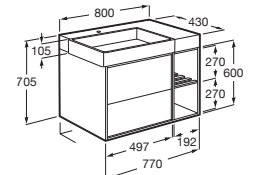

Unik Tura

Conjunto mueble asimétrico de dos cajones, estante lateral y lavabo en color blanco

800 x 430 Lavabo a la izquierda **A852028...** € 927,00