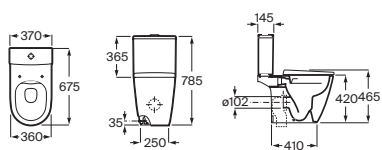

Ona La colección Ona dispone además de bañeras (pág. 14), una amplia gama de griferías (pág. 268), un dosificador electrónico de jabón o gel hidroalcohólico (pág. 185) y otros accesorios (pág. 373)

Lavabo asimétrico de sobre encimera de Fineceramic®

	Blanco	Colores mate
550 x 345 (sin orificio para grifería)	A32768C..0	€ 229,00 € 275,00

Lavabo de sobre encimera de Fineceramic®

	Blanco	Colores mate
Ø370 (sin orificio para grifería)	A32768J..0	€ 174,00 € 210,00

Lavabo de encimera de Fineceramic®

A x B	Blanco	Colores mate
600 x 400 (sin orificio para grifería)	A32768M000	€ 158,00
500 x 380 (sin orificio para grifería)	A32768K000	€ 144,00

Lavabo de encimera de Fineceramic®

A x B	Blanco	Colores mate
600 x 450 (con orificio para grifería)	A32768N..0	€ 167,00 € 201,00
500 x 450 (con orificio para grifería)	A32768L000	€ 151,00 -

Inodoro de tanque bajo
675 mm de longitud

	Blanco	Colores mate

Taza para tanque bajo Roca Rimless®, salida de evacuación dual. Altura de 420 mm (sin asiento)	A342687..0	€ 212,00 € 255,00
Tanque con tapa y mecanismo de doble pulsador 4,5/3 litros, regulable a 4/2 litros, alimentación lateral	A341680..0	€ 204,00 € 245,00
Tanque con tapa y mecanismo de doble pulsador 4,5/3 litros, regulable a 4/2 litros, alimentación inferior	A341681..0	€ 204,00 € 245,00
Asiento y tapa de Supralit®, de caída amortiguada	A801E12..1	€ 133,00 € 133,00
Asiento y tapa de Supralit®	A801E10..1	€ 72,00 € 72,00

Inodoro de tanque bajo compacto adosado a pared
600 mm de longitud

	Blanco	Colores mate