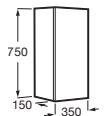

Módulo columna Extra

1500 x 350 x 250	A857702...	€ 255,00