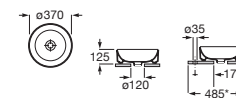

Lavabo asimétrico de sobre encimera de Fineceramic®

	Blanco	Colores mate
550 x 345 (sin orificio para grifería)	A32768C..0	€ 229,00 € 275,00