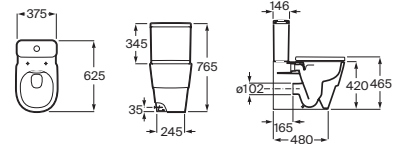

Inodoro de tanque bajo adosado a pared
625 mm de longitud