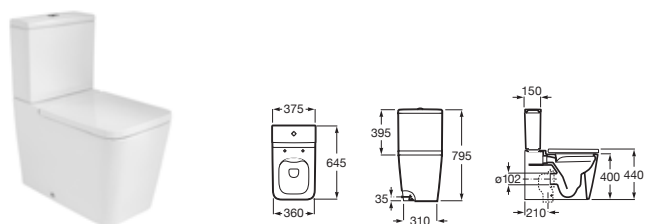

Inspira Square

Inodoro de tanque bajo adosado a pared
645 mm de longitud

		Blanco	Colores mate
Taza para tanque bajo Roca Rimless®. Salida dual. Incluye codo de evacuación	A342536..0	€ 422,00	€ 510,00
Tanque con tapa y mecanismo de doble pulsador 4,5/3 litros, alimentación inferior oculta	A341520..0	€ 309,00	€ 370,00
Asiento y tapa de Supralit®, de caída amortiguada	A801532..B	€ 223,00	€ 223,00