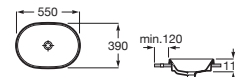

€196,00

Lavabo de encimera

Blanco

Ø390 x 40

A3270Y3000

€118,00

Lavabo de encimera

Blanco