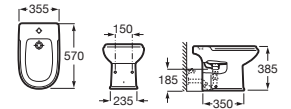

Inodoro tanque bajo
685 mm de longitud

Blanco

Taza con juego de fijación. Salida horizontal	A342320001	€ 237,00
Tanque con tapa y mecanismo de doble pulsador 6/3 litros	A341325000	€ 256,00
Asiento y tapa lacada de Supralit® para taza con bisagras extraíbles	A801327004	€ 67,70
Manguito recto	AV0007800R	€ 8,11