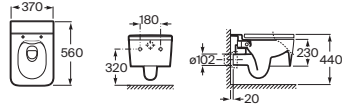

Inspira Square