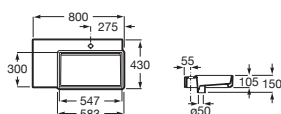

800 x 430 **A327695..0** € 268,00 € 321,00

600 x 430 **A327694..0** € 220,00 € 265,00

550 x 430 **A327693..0** € 203,00 € 242,00

Lavabo mural asimétrico

con juego de fijación

Blanco Colores mate

800 x 430 Lavabo a la derecha **A327696..0** € 268,00 € 321,00