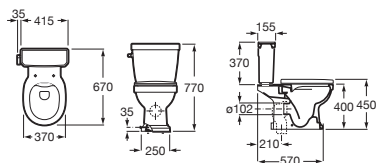

Carmen

Inodoro de tanque bajo

670 mm de longitud

Blanco

Taza para tanque bajo Roca Rimless®, salida dual. **A3420A7000** € 460,00
Incluye codo de evacuación

Tanque con tapa y mecanismo de doble pulsador 4,5 y 3 litros **A3410A1000** € 339,00

Asiento y tapa de Supralit, de caída amortiguada	Blanco	A801B5200B	€ 240,00
	Gris oscuro	A801B5238B	€ 240,00