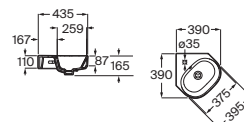

Lavabo mural angular		Blanco
con juego de fijación		
400 x 440	A3270YY000	€ 112,00