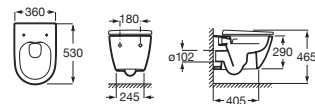

Ona La colección Ona dispone además de bañeras (pág. 14), una amplia gama de griferías (pág. 268), un dosificador electrónico de jabón o gel hidroalcohólico (pág. 185) y otros accesorios (pág. 373)

Inodoro de tanque alto o empotrable adosado a pared

530 mm de longitud		Blanco	Colores mate
Taza Roca Rimless® para tanque alto o empotrable, salida de evacuación dual. Altura de 420 mm (sin asiento)	A347687..0	€ 222,00	€ 266,00
Asiento y tapa de Supralit®, de caída amortiguada	A801E12..1	€ 133,00	€ 133,00
Asiento y tapa de Supralit®	A801E10..1	€ 72,00	€ 72,00

Inodoro suspendido

530 mm de longitud		Blanco	Colores mate
Taza suspendida Roca Rimless® con fijaciones ocultas	A346687..0	€ 242,00	€ 291,00
Asiento y tapa de Supralit®, de caída amortiguada	A801E12..1	€ 133,00	€ 133,00
Asiento y tapa de Supralit®	A801E10..1	€ 72,00	€ 72,00

Inodoro suspendido compacto

480 mm de longitud		Blanco	Colores mate
Taza suspendida Roca Rimless® compacta con fijaciones ocultas	A346688..0	€ 259,00	€ 311,00
Asiento y tapa de Supralit®, de caída amortiguada	A801E22..1	€ 133,00	€ 133,00
Asiento y tapa de Supralit®	A801E20..1	€ 72,00	€ 72,00

Bidé adosado a pared

530 mm de longitud		Blanco	Colores mate
Bidé. Altura de 420 mm (sin tapa)	A357687..0	€ 181,00	€ 217,00
Tapa de Supralit®, de caída amortiguada	A806E12..1	€ 133,00	€ 133,00
Tapa de Supralit®	A806E10..1	€ 72,00	€ 72,00

Bidé suspendido

530 mm de longitud		Blanco	Colores mate
Bidé suspendido con fijaciones ocultas	A357685..0	€ 194,00	€ 232,00
Tapa de Supralit®, de caída amortiguada	A806E12..1	€ 133,00	€ 133,00
Tapa de Supralit®	A806E10..1	€ 72,00	€ 72,00