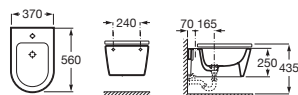

Bidé

560 mm de longitud	Blanco	Colores mate
Bidé con fijaciones	A357527..0	€ 255,00 € 307,00
Tapa de Supralit®, de caída amortiguada	A806522..B	€ 183,00 € 183,00