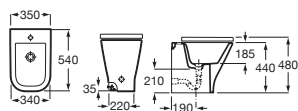

Bidé Comfort adosado a pared		Blanco
540 mm de longitud		
Bidé. Altura 440 mm (sin tapa bidé)	A35747C000	€ 153,00
Tapa bidé de Supralit®, de caída amortiguada	A80673200B	€ 129,00
Tapa bidé de Supralit®	A80673000B	€ 69,20