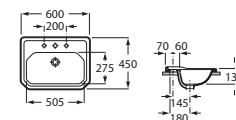

Lavabo de encimera

Blanco

600 x 450	1 orificio para grifería	A3270A5000	€ 351,00
	3 orificios para grifería	A3270A5003	€ 369,00