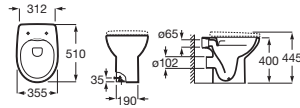

Victoria

Inodoro de tanque alto o empotrable

505 mm de longitud

Blanco

Taza para tanque alto o tanque empotrable Roca Rimless®, con salida horizontal. Incluye juego de fijación. **A344V03000** € 70,80

Compatible exclusivamente con cisterna empotrable o tanque alto