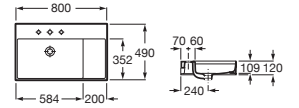

Lavabo mural Fineceramic®
con juego de fijación

		Blanco	Colores mate
800 x 490	A32752B..0	€380,00	€457,00