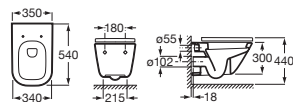

Inodoro suspendido		Blanco
540 mm de longitud		
Taza suspendida Roca Rimless® con fijaciones ocultas	A34647L000	€ 222,00
Asiento y tapa de Supralit®, de caída amortiguada	A80147200B	€ 113,00
Asiento y tapa de Supralit®	A80147000B	€ 60,70