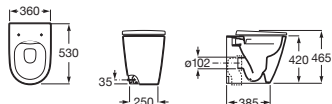

Ona La colección Ona dispone además de bañeras (pág. 14), una amplia gama de griferías (pág. 268), un dosificador electrónico de jabón o gel hidroalcohólico (pág. 185) y otros accesorios (pág. 373)

Inodoro de tanque alto o empotrable adosado a pared

530 mm de longitud		Blanco	Colores mate
Taza Roca Rimless® para tanque alto o empotrable, salida de evacuación dual. Altura de 420 mm (sin asiento)	A347687..0	€ 222,00	€ 266,00
Asiento y tapa de Supralit®, de caída amortiguada	A801E12..1	€ 133,00	€ 133,00
Asiento y tapa de Supralit®	A801E10..1	€ 72,00	€ 72,00