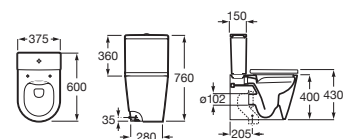

Inodoro de tanque bajo adosado a pared

		Blanco	Colores mate
Taza para tanque bajo Roca Rimless®. Salida dual. Incluye codo de evacuación	A342526..0	€ 317,00	€ 376,00
Tanque con tapa y mecanismo de doble pulsador 4,5/3 litros, alimentación inferior oculta	A341520..0	€ 309,00	€ 370,00
Asiento y tapa de Supralit®, de caída amortiguada	A801522..B	€ 180,00	€ 180,00